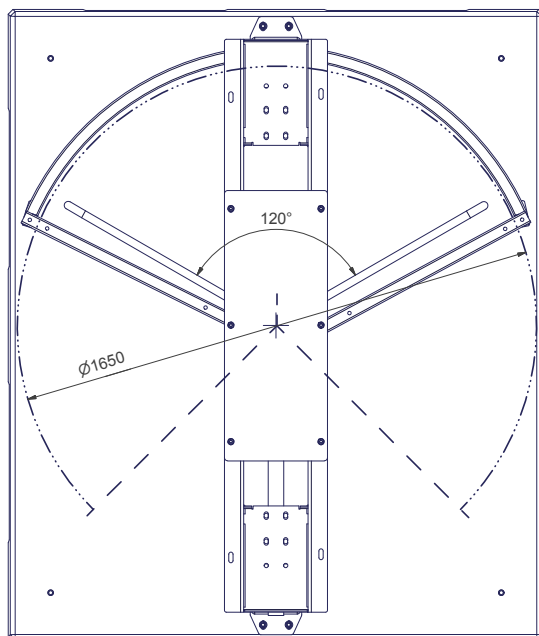

ohne Übersteigschutz / mit mobiler Fundamentplatte
Art. 40776, 40777