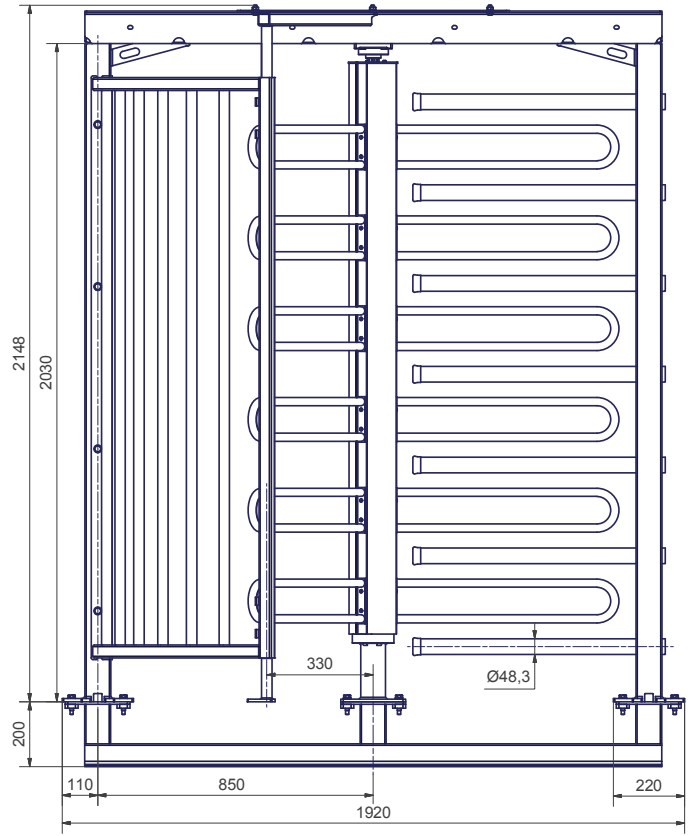

# Drehkreuz -Turn 33/21-

ohne Übersteigenschutz / ohne Bodenrahmen  
Art. 40764, 40765

**mit Übersteigenschutz / ohne Bodenrahmen**  
**Art. 40766, 40767**

**ohne Übersteigenschutz / mit Bodenrahmen**  
**Art. 40768, 40769**

**mit Übersteigschutz / mit Bodenrahmen**  
**Art. 40774, 40775**

**ohne Übersteigschutz / mit mobiler Fundamentplatte**  
**Art. 40776, 40777**

**ohne Übersteigschutz / mit mobiler Fundamentplatte**  
**Art. 40778, 40779**