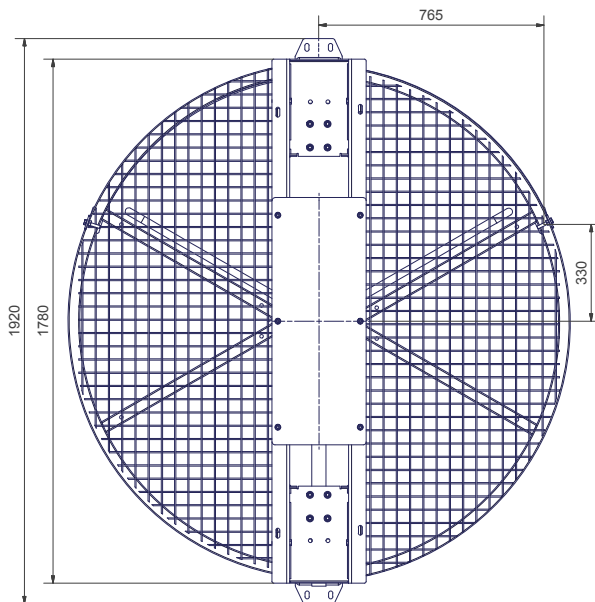

# Drehkreuz -Turn 33/21-

ohne Übersteigenschutz / ohne Bodenrahmen  
Art. 40764, 40765

**mit Übersteigenschutz / ohne Bodenrahmen**  
**Art. 40766, 40767**

**ohne Übersteigenschutz / mit Bodenrahmen**  
**Art. 40768, 40769**