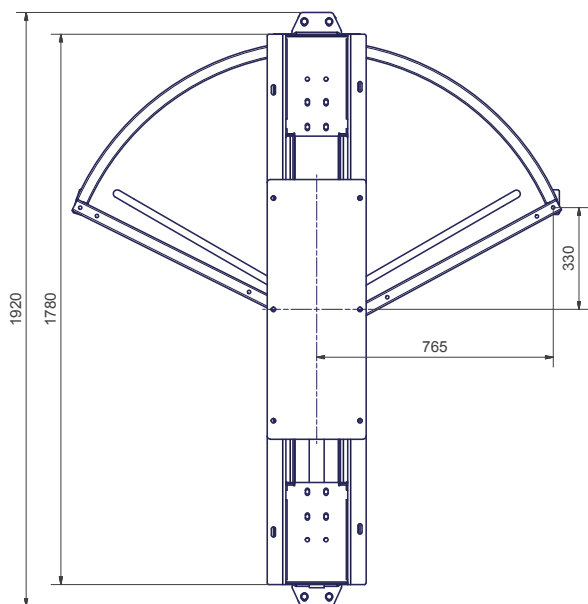

# Drehkreuz -Turn 33/21-

ohne Übersteigenschutz / ohne Bodenrahmen  
Art. 40764, 40765

**mit Übersteigenschutz / ohne Bodenrahmen**  
**Art. 40766, 40767**

**ohne Übersteigenschutz / mit Bodenrahmen**  
**Art. 40768, 40769**