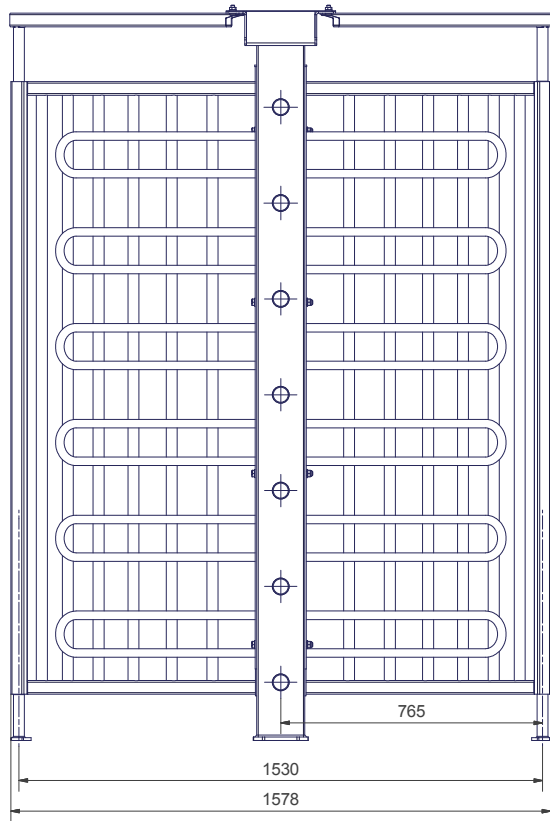

# Drehkreuz -Turn 33/21-

ohne Übersteigenschutz / ohne Bodenrahmen  
Art. 40764, 40765

**mit Übersteigenschutz / ohne Bodenrahmen**  
**Art. 40766, 40767**

**ohne Übersteigenschutz / mit Bodenrahmen**  
**Art. 40768, 40769**

**mit Übersteigschutz / mit Bodenrahmen**  
**Art. 40774, 40775**

**ohne Übersteigschutz / mit mobiler Fundamentplatte**  
**Art. 40776, 40777**

**ohne Übersteigschutz / mit mobiler Fundamentplatte**  
**Art. 40778, 40779**