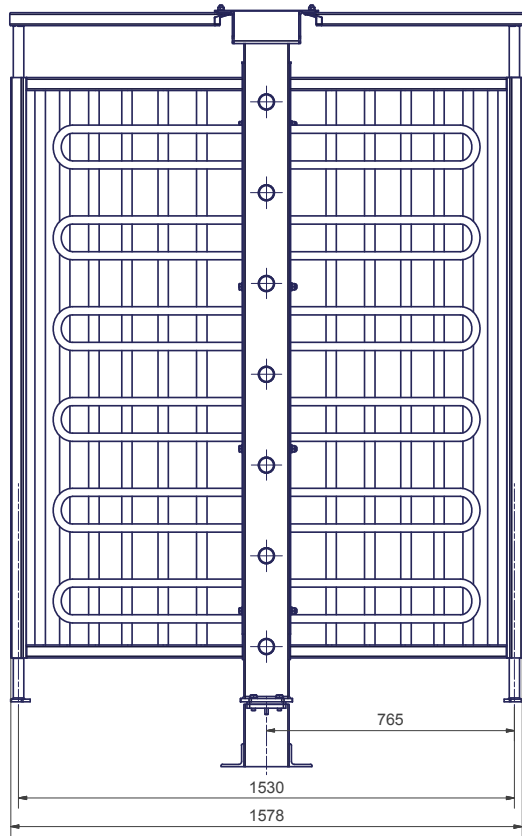

# Drehkreuz -Turn 33/21-

ohne Übersteigenschutz / ohne Bodenrahmen  
Art. 40764, 40765

**mit Übersteigenschutz / ohne Bodenrahmen**  
**Art. 40766, 40767**

**ohne Übersteigenschutz / mit Bodenrahmen**  
**Art. 40768, 40769**

**mit Übersteigschutz / mit Bodenrahmen**  
**Art. 40774, 40775**

**ohne Übersteigschutz / mit mobiler Fundamentplatte**  
**Art. 40776, 40777**

**ohne Übersteigschutz / mit mobiler Fundamentplatte**  
**Art. 40778, 40779**