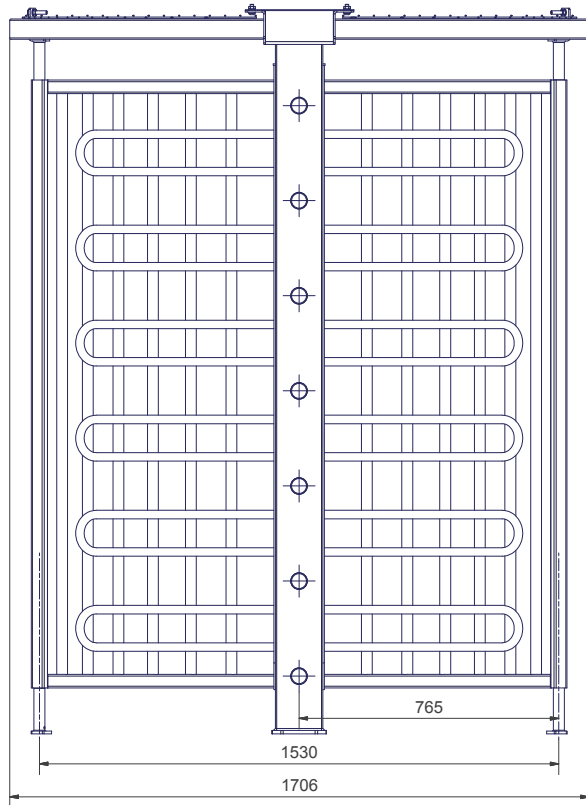

# Drehkreuz -Turn 33/21-

ohne Übersteigenschutz / ohne Bodenrahmen  
Art. 40764, 40765

**mit Übersteigenschutz / ohne Bodenrahmen**  
**Art. 40766, 40767**

**ohne Übersteigenschutz / mit Bodenrahmen**  
**Art. 40768, 40769**

**mit Übersteigschutz / mit Bodenrahmen**  
**Art. 40774, 40775**

**ohne Übersteigschutz / mit mobiler Fundamentplatte**  
**Art. 40776, 40777**

**ohne Übersteigschutz / mit mobiler Fundamentplatte**  
**Art. 40778, 40779**