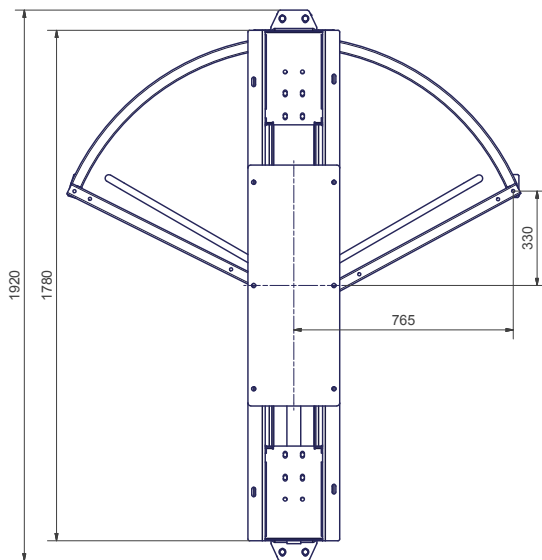

# Drehkreuz -Turn 33/21-

ohne Übersteigenschutz / ohne Bodenrahmen  
Art. 40764, 40765

**mit Übersteigenschutz / ohne Bodenrahmen**  
**Art. 40766, 40767**

**ohne Übersteigenschutz / mit Bodenrahmen**  
**Art. 40768, 40769**