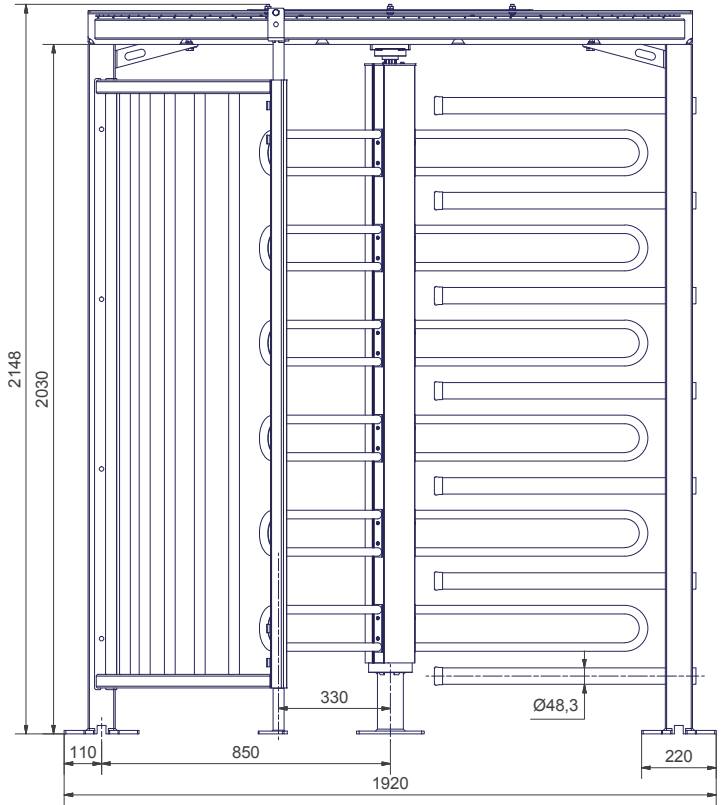

# Drehkreuz -Turn 33/21-

ohne Übersteigenschutz / ohne Bodenrahmen  
Art. 40764, 40765

**mit Übersteigenschutz / ohne Bodenrahmen**  
**Art. 40766, 40767**

**ohne Übersteigenschutz / mit Bodenrahmen**  
**Art. 40768, 40769**

**mit Übersteigschutz / mit Bodenrahmen**  
**Art. 40774, 40775**

**ohne Übersteigschutz / mit mobiler Fundamentplatte**  
**Art. 40776, 40777**

**ohne Übersteigschutz / mit mobiler Fundamentplatte**  
**Art. 40778, 40779**