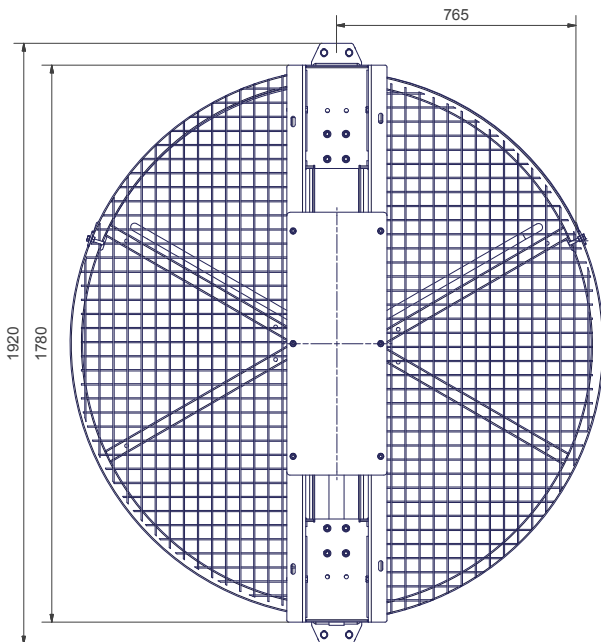

mit Übersteigschutz / mit Bodenrahmen
Art. 40774, 40775