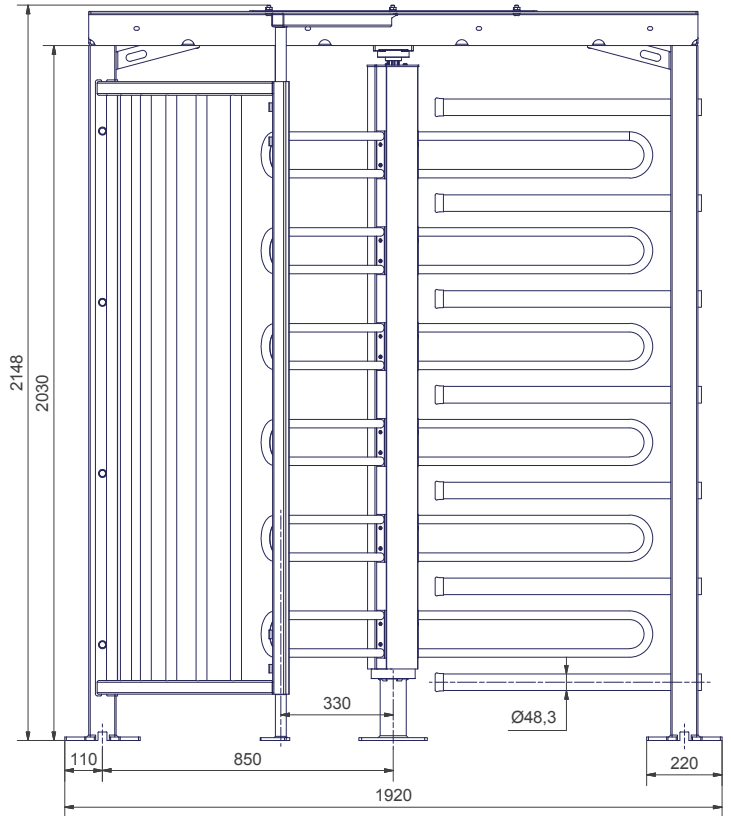

# Drehkreuz -Turn 33/21-

ohne Übersteigenschutz / ohne Bodenrahmen  
Art. 40764, 40765

**mit Übersteigenschutz / ohne Bodenrahmen**  
**Art. 40766, 40767**

**ohne Übersteigenschutz / mit Bodenrahmen**  
**Art. 40768, 40769**

**mit Übersteigschutz / mit Bodenrahmen**  
**Art. 40774, 40775**

**ohne Übersteigschutz / mit mobiler Fundamentplatte**  
**Art. 40776, 40777**

**ohne Übersteigschutz / mit mobiler Fundamentplatte**  
**Art. 40778, 40779**