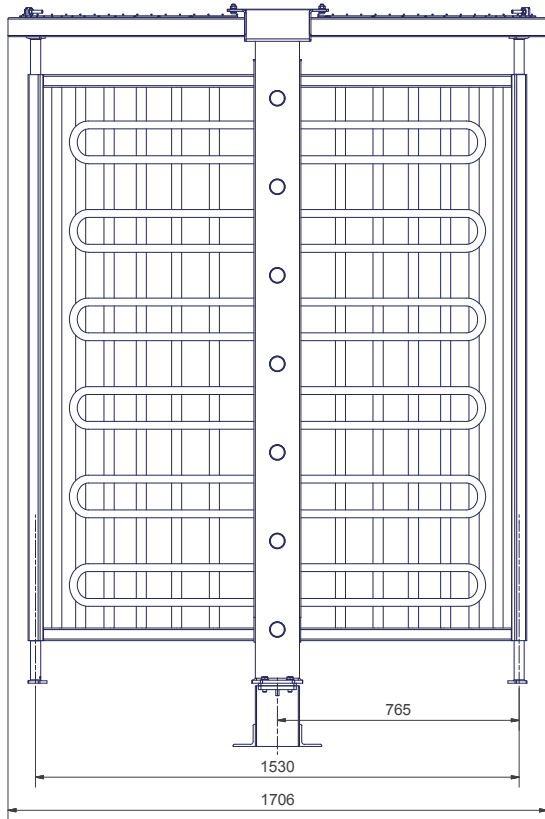

# Drehkreuz -Turn 33/21-

ohne Übersteigenschutz / ohne Bodenrahmen  
Art. 40764, 40765

**mit Übersteigenschutz / ohne Bodenrahmen**  
**Art. 40766, 40767**

**ohne Übersteigenschutz / mit Bodenrahmen**  
**Art. 40768, 40769**

**mit Übersteigschutz / mit Bodenrahmen**  
**Art. 40774, 40775**

**ohne Übersteigschutz / mit mobiler Fundamentplatte**  
**Art. 40776, 40777**

**ohne Übersteigschutz / mit mobiler Fundamentplatte**  
**Art. 40778, 40779**