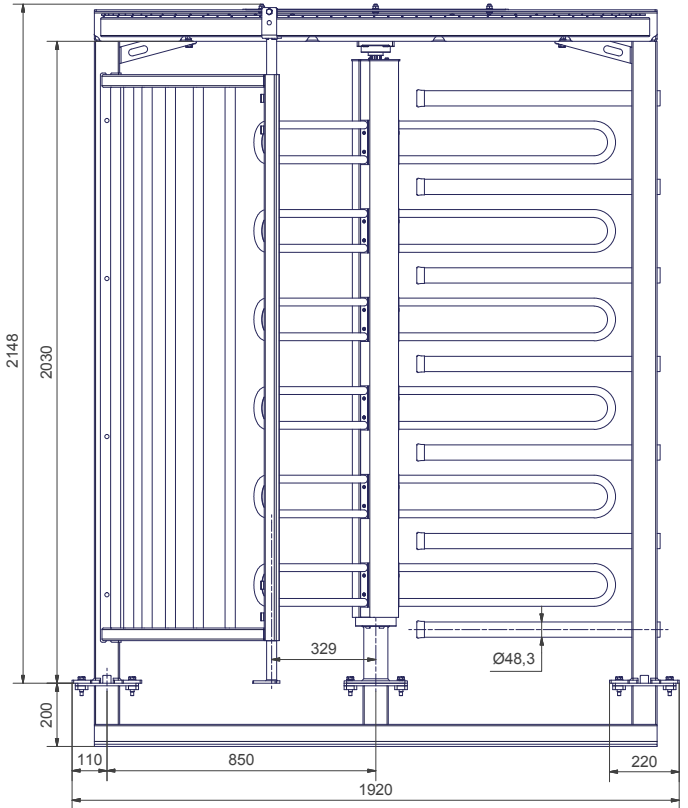

# Drehkreuz -Turn 33/21-

ohne Übersteigenschutz / ohne Bodenrahmen  
Art. 40764, 40765

**mit Übersteigenschutz / ohne Bodenrahmen**  
**Art. 40766, 40767**

**ohne Übersteigenschutz / mit Bodenrahmen**  
**Art. 40768, 40769**

**mit Übersteigschutz / mit Bodenrahmen**  
**Art. 40774, 40775**

**ohne Übersteigschutz / mit mobiler Fundamentplatte**  
**Art. 40776, 40777**

**ohne Übersteigschutz / mit mobiler Fundamentplatte**  
**Art. 40778, 40779**