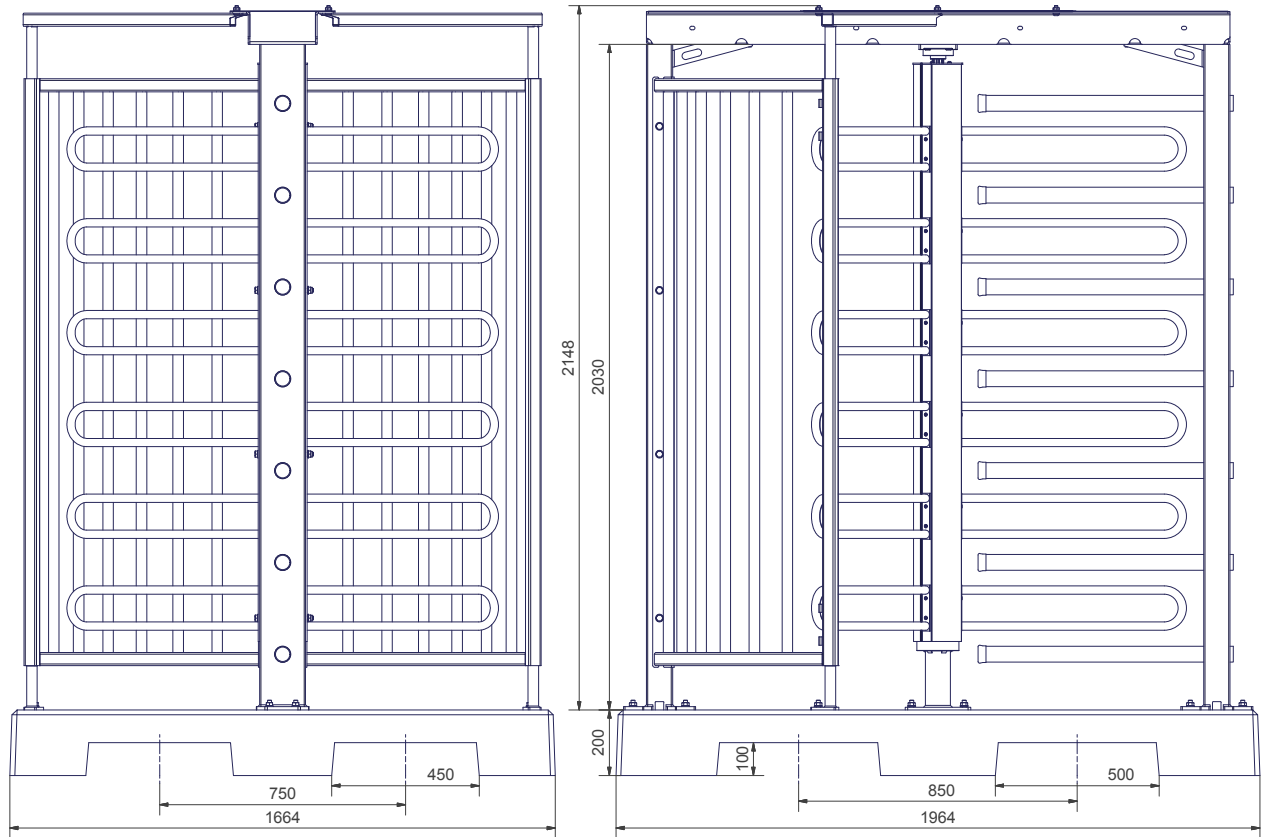

# Drehkreuz -Turn 33/21-

ohne Übersteigenschutz / ohne Bodenrahmen  
Art. 40764, 40765

**mit Übersteigenschutz / ohne Bodenrahmen**  
**Art. 40766, 40767**

**ohne Übersteigenschutz / mit Bodenrahmen**  
**Art. 40768, 40769**

**mit Übersteigschutz / mit Bodenrahmen**  
**Art. 40774, 40775**

**ohne Übersteigschutz / mit mobiler Fundamentplatte**  
**Art. 40776, 40777**

**ohne Übersteigschutz / mit mobiler Fundamentplatte**  
**Art. 40778, 40779**