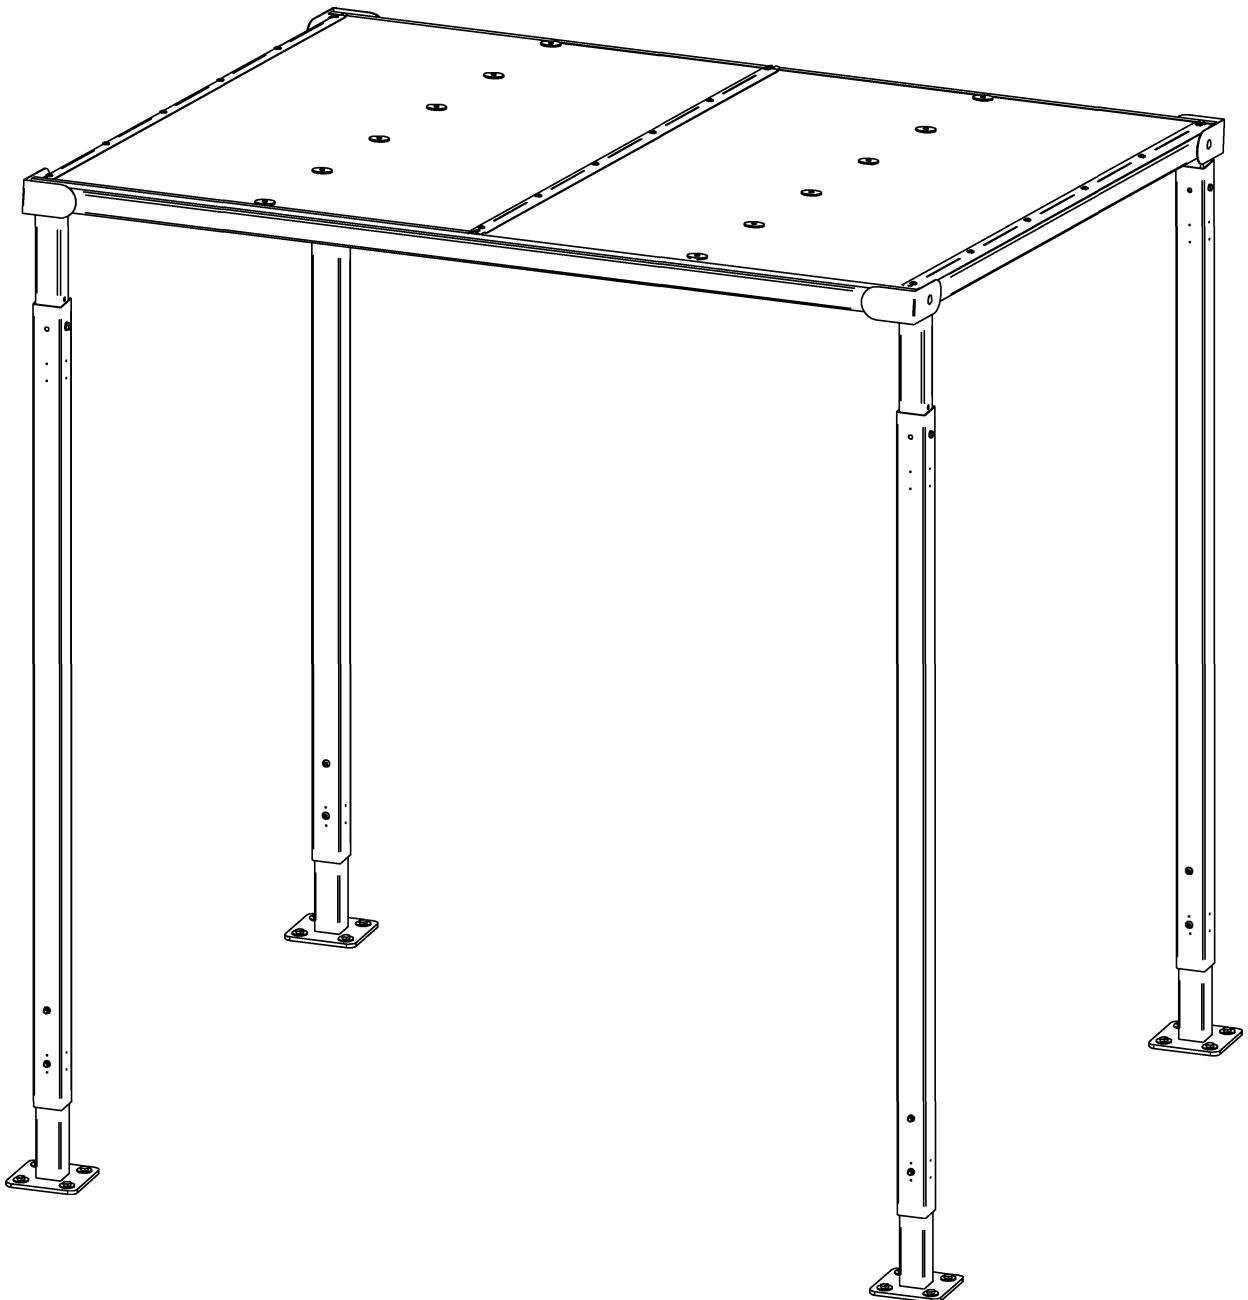

1

- 1) N° NOT710
- 2) N° NOT712
- 3) N° NOT722

Fahrradüberdachung -Milano-

Pfosten 80x80, ohne Verkleidung - Art. 37624

50	1	Ecrou M10-30 ZN
45	12	Vis BHC M6x40 Inox A2-70
35	1	SILICONE TRANSLUCIDE
34	18	Rondelle Plate $\phi 6L$ A2
33	18	Vis BHC M6x30 Inox A2-70
32	10	Vis BHC M8x70 A2-70
31	18	Ecrou M8 Frein Borgne A2-70
29	8	Vis BHC M8x80 A2-70
27	28	Rondelle $\phi 8M$ A2-70
25	4	Rondelle Plastique $\phi 14,1 \times \phi 22 \times 2$
24	4	Ecrou frein M10 Inox
23	4	Vis RCC M10x90 Inox A2-70
22	8	Rondelle M10 - ZN
21	4	Boulon H M10x90 - ZN
20	16	Rondelle large LL12 A2-70
19	16	Cheville à expansion M12
15	12	ATTACHE ALVEOLAIRE $\phi 53$
11	3	TOLE DE FIXATION ALVEOLAIRE Lg.2264
10	2	ALVEOLAIRE DE TOITURE 1210x2264x10
9	2	U POUR ALVEOLAIRE Lg.2498 AVEC JOINT
8	4	TOLE DE FINITION D'ANGLE AVEC CALE
7	3	TRAVERSE INTERMEDIAIRE EQUIPEE POUR ABRI MILAN
6	2	TRAVERSE D'EXTREMITE EQUIPEE POUR ABRI MILAN
5	2	POUTRE EQUIPEE POUR ABRI MILAN
4	2	SUPPORT DE TOIT AVANT
3	2	SUPPORT DE TOIT ARRIERE
A	4	TUBE POUR PIED REGLABLE ABRI VOUTE
X	4	PIED REGLABLE ABRI VOUTE