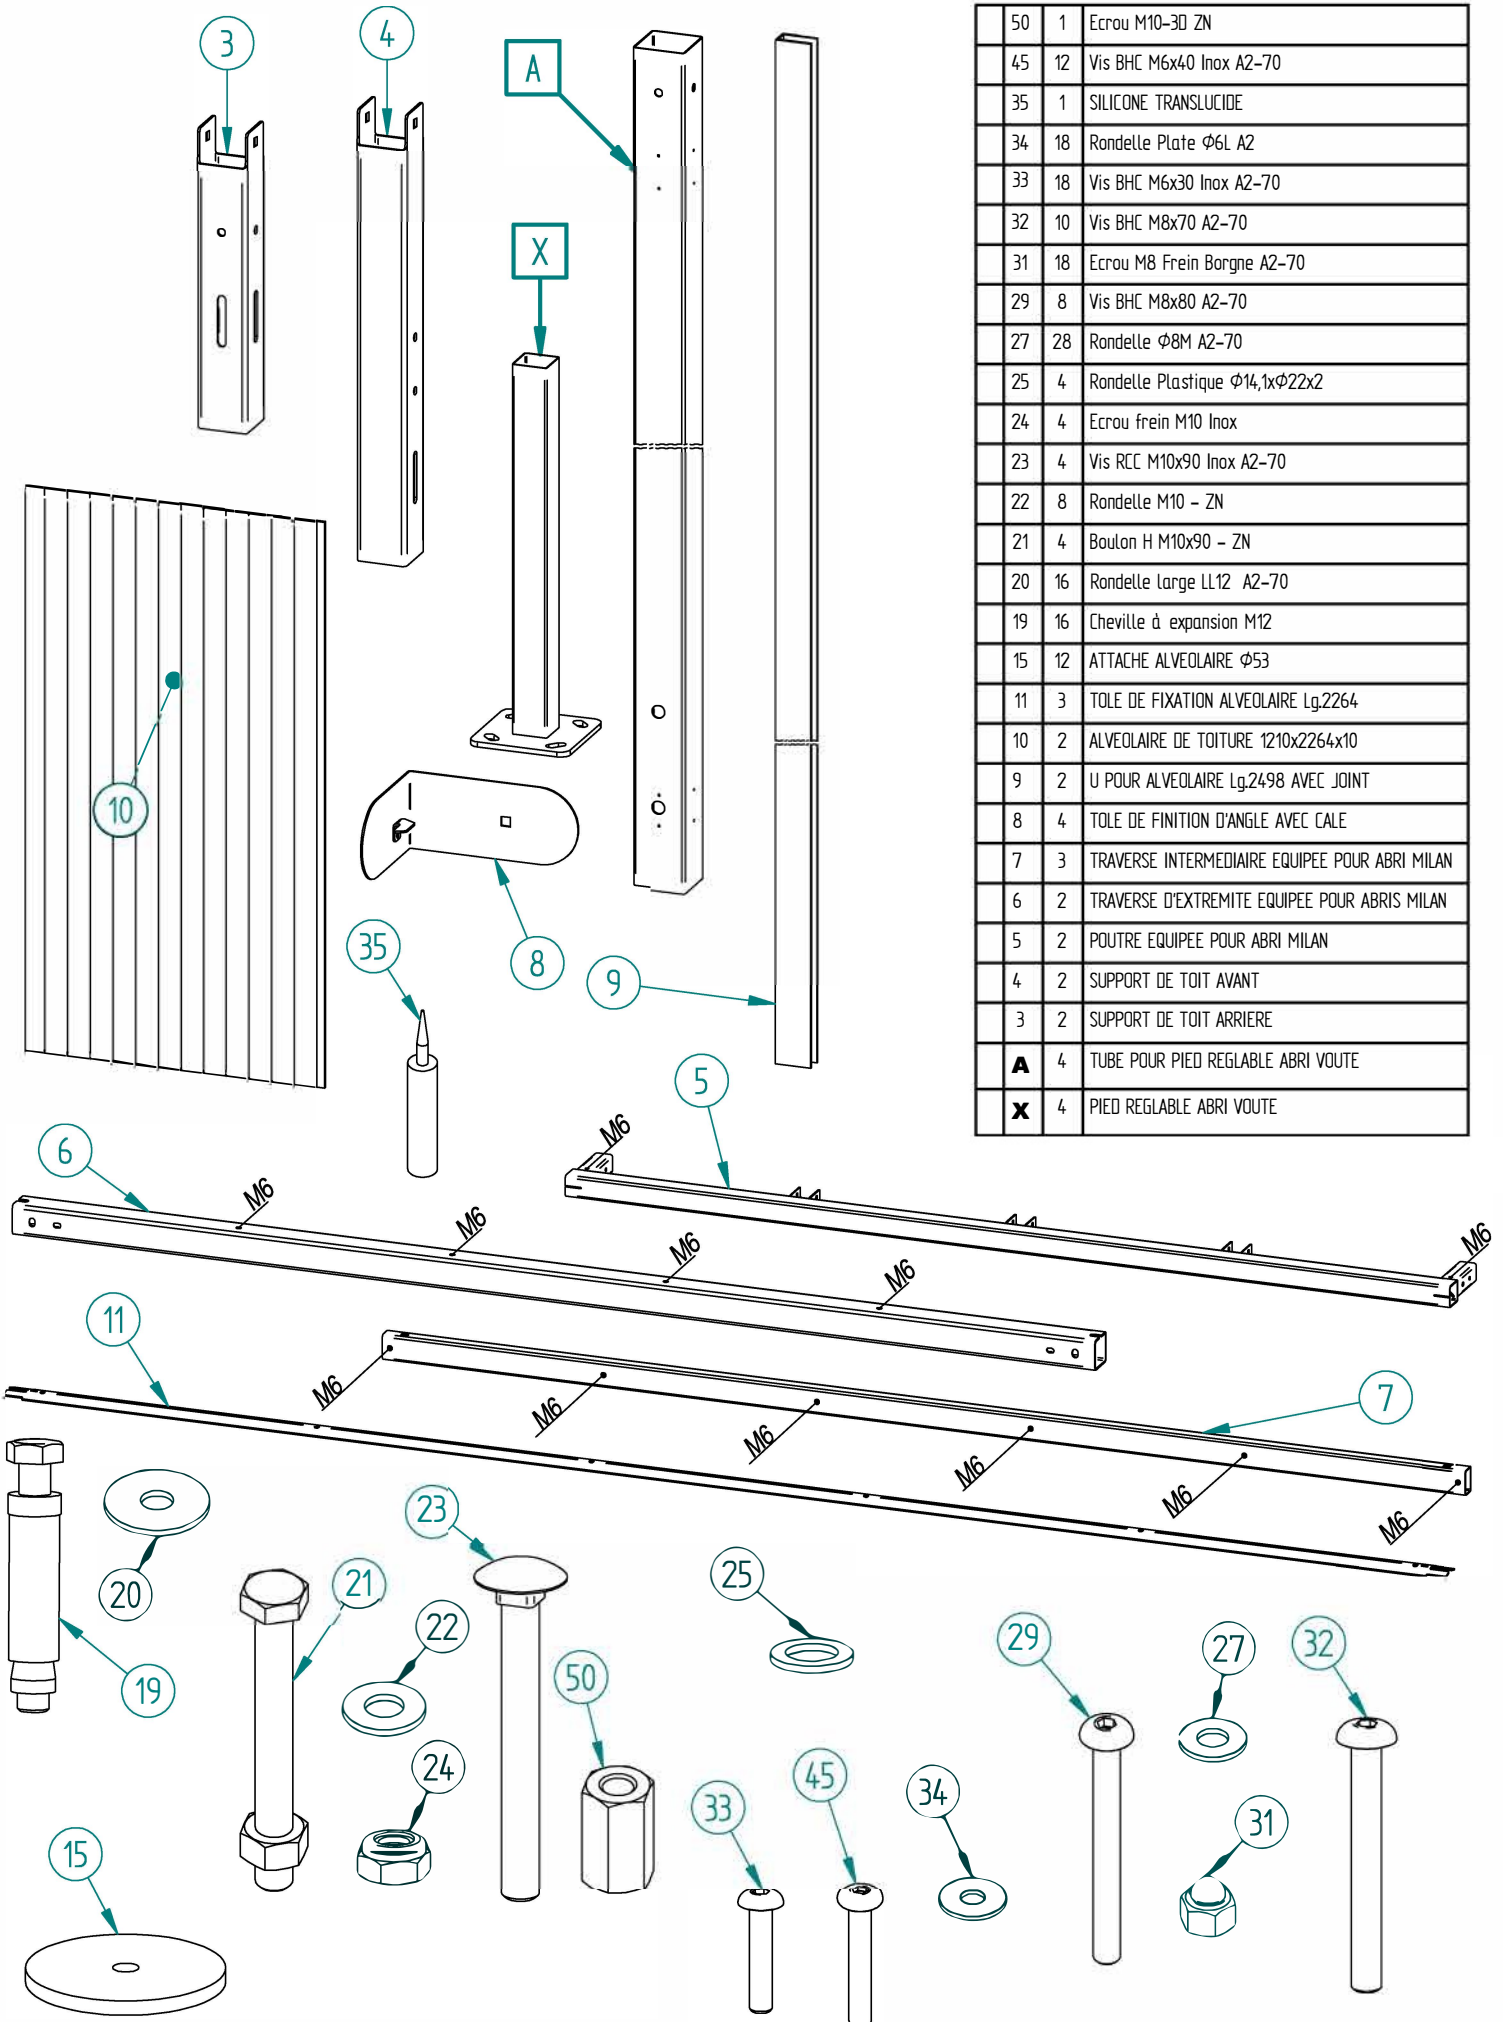

1

- 1) N° NOT710
- 2) N° NOT712
- 3) N° NOT722

Fahrradüberdachung -Milano-

Pfosten 80x80, ohne Verkleidung - Art. 37624

50	1	Ecrou M10-30 ZN
45	12	Vis BHC M6x40 Inox A2-70
35	1	SILICONE TRANSLUCIDE
34	18	Rondelle Plate $\phi 6L$ A2
33	18	Vis BHC M6x30 Inox A2-70
32	10	Vis BHC M8x70 A2-70
31	18	Ecrou M8 Frein Borgne A2-70
29	8	Vis BHC M8x80 A2-70
27	28	Rondelle $\phi 8M$ A2-70
25	4	Rondelle Plastique $\phi 14,1 \times \phi 22 \times 2$
24	4	Ecrou frein M10 Inox
23	4	Vis RCC M10x90 Inox A2-70
22	8	Rondelle M10 - ZN
21	4	Boulon H M10x90 - ZN
20	16	Rondelle large LL12 A2-70
19	16	Cheville à expansion M12
15	12	ATTACHE ALVEOLAIRE $\phi 53$
11	3	TOLE DE FIXATION ALVEOLAIRE Lg.2264
10	2	ALVEOLAIRE DE TOITURE 1210x2264x10
9	2	U POUR ALVEOLAIRE Lg.2498 AVEC JOINT
8	4	TOLE DE FINITION D'ANGLE AVEC CALE
7	3	TRAVERSE INTERMEDIAIRE EQUIPEE POUR ABRI MILAN
6	2	TRAVERSE D'EXTREMITE EQUIPEE POUR ABRI MILAN
5	2	POUTRE EQUIPEE POUR ABRI MILAN
4	2	SUPPORT DE TOIT AVANT
3	2	SUPPORT DE TOIT ARRIERE
A	4	TUBE POUR PIED REGLABLE ABRI VOUTE
X	4	PIED REGLABLE ABRI VOUTE