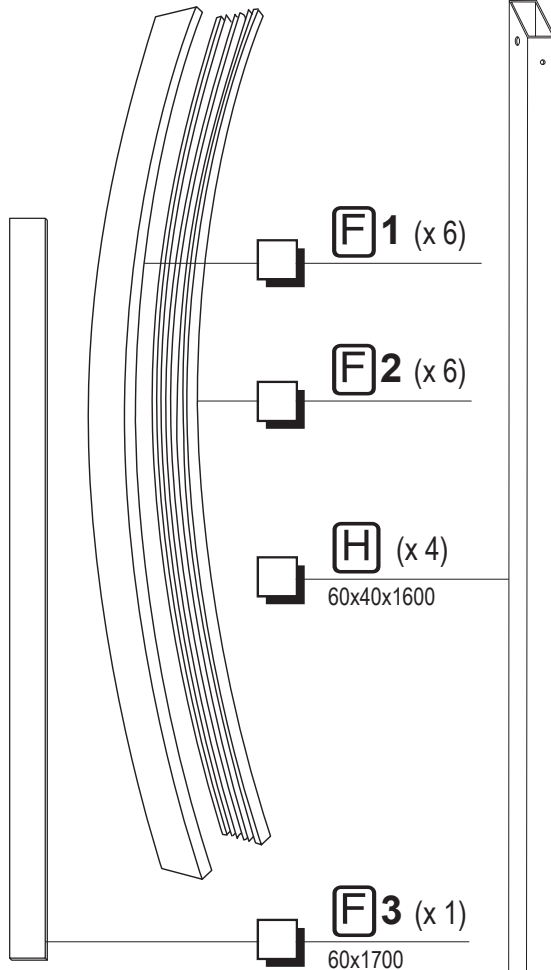

# Montageanleitung

**-Smokey- 5020 x 1560 Art. 36555**

# -Smokey- 2520 x 1560 Art. 36556

0

**Y1** (x 4)

**M** (x 2)  
2500

**Y** (x 2)  
2500

**I** (x 2)  
1730 x 1245

**F1** (x 3)

**F2** (x 3)

**H** (x 2)  
60x40x1600

**O** (x 2)  
1860 x 1154

**P** (x 3)  
1860 x 1355

1

2

3

4