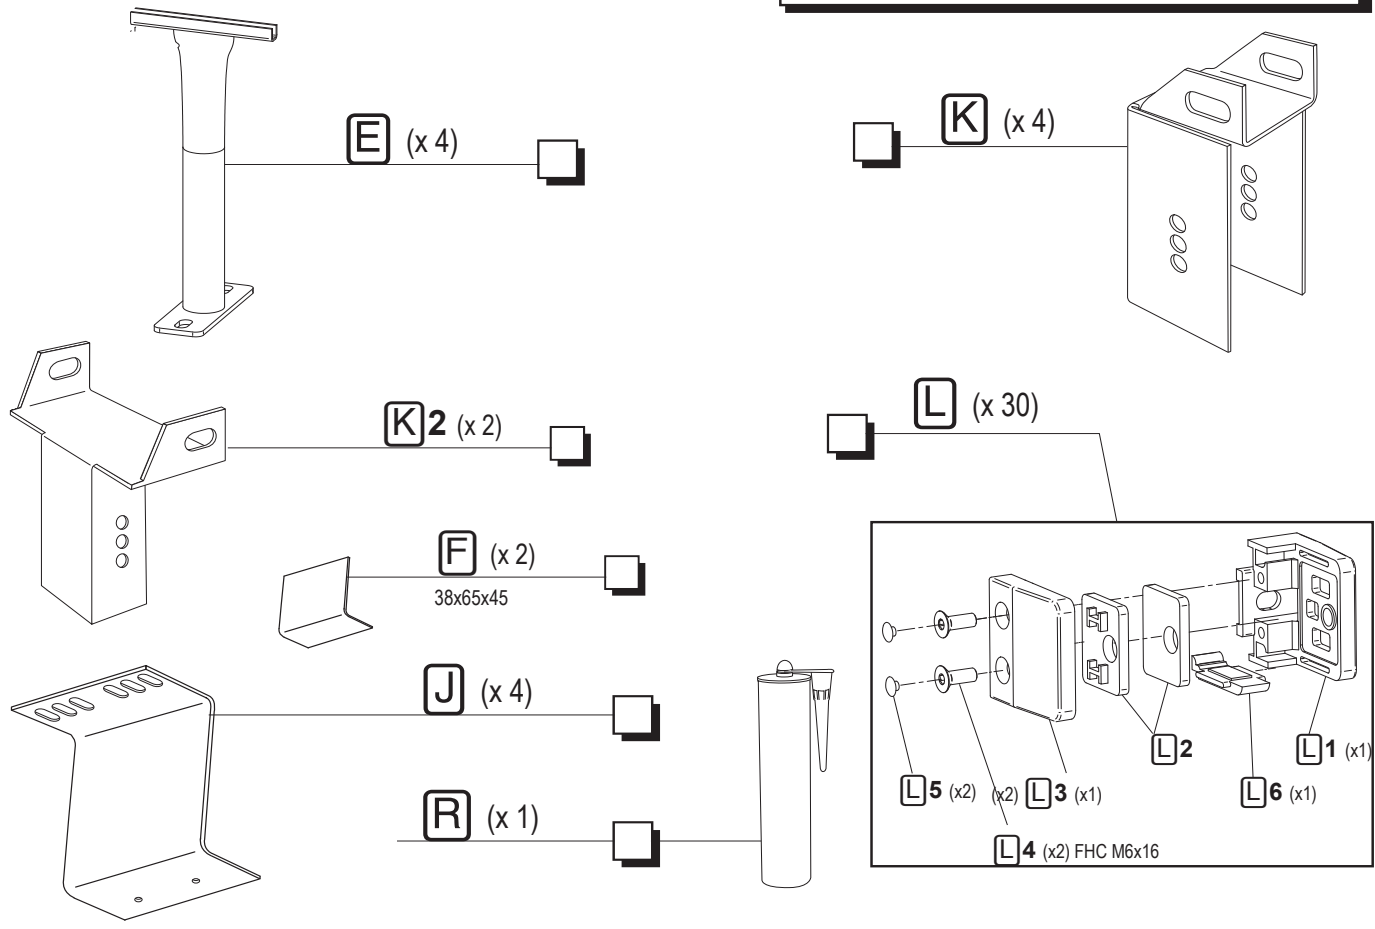

# Montageanleitung

**-Smokey- 5020 x 1560 Art. 36555**

# -Smokey- 2520 x 1560 Art. 36556

0

**Y1** (x 4)

**M** (x 2)  
2500

**Y** (x 2)  
2500

**I** (x 2)  
1730 x 1245

**F1** (x 3)

**F2** (x 3)

**H** (x 2)  
60x40x1600

**O** (x 2)  
1860 x 1154

**P** (x 3)  
1860 x 1355

1

2

3

4