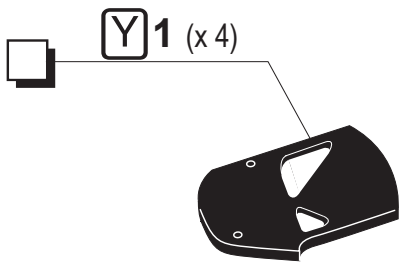

# Montageanleitung

**-Smokey- 5020 x 1560 Art. 36555**

# -Smokey- 2520 x 1560 Art. 36556

0

**Y1** (x 4)

**M** (x 2)  
2500

**Y** (x 2)  
2500

**I** (x 2)  
1730 x 1245

**F1** (x 3)

**F2** (x 3)

**H** (x 2)  
60x40x1600

**O** (x 2)  
1860 x 1154

**P** (x 3)  
1860 x 1355

1

2

3

4