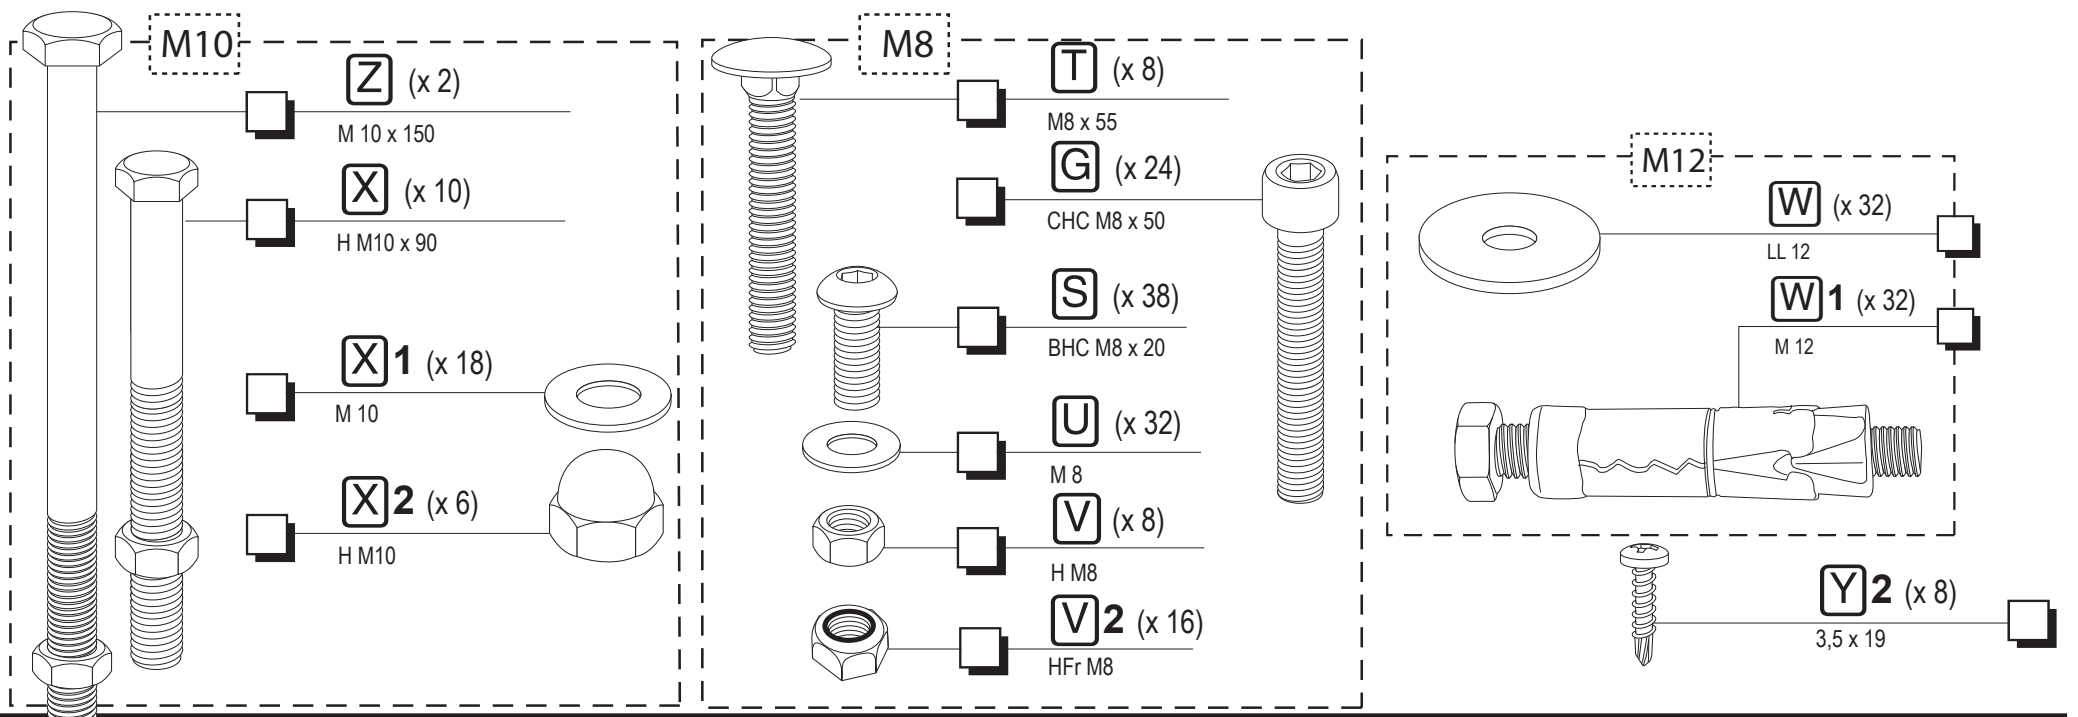

# Montageanleitung

**-Smokey- 5020 x 1560 Art. 36555**

# -Smokey- 2520 x 1560 Art. 36556

0

**Y1** (x 4)

**M** (x 2)  
2500

**Y** (x 2)  
2500

**I** (x 2)  
1730 x 1245

**F1** (x 3)

**F2** (x 3)

**H** (x 2)  
60x40x1600

**O** (x 2)  
1860 x 1154

**P** (x 3)  
1860 x 1355

1

2

3

4