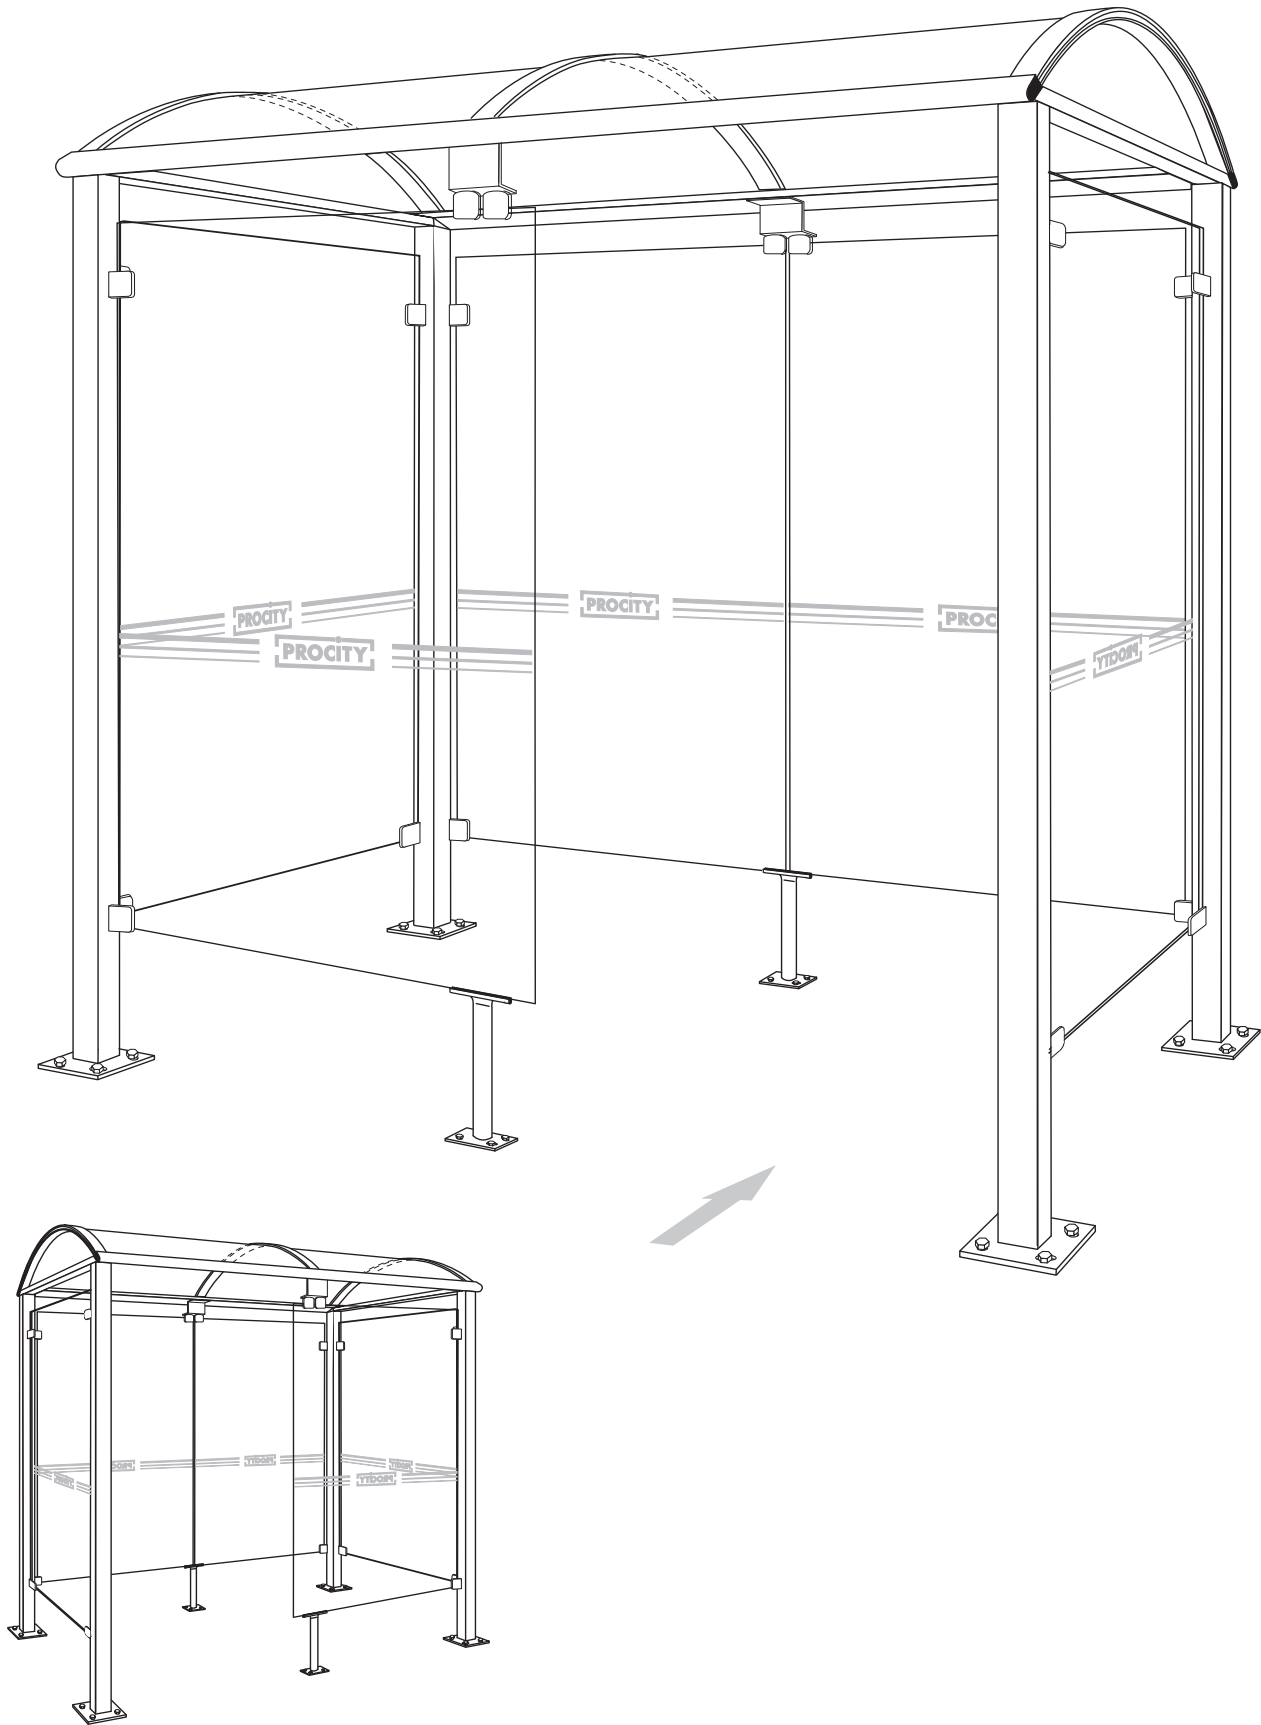

# Montageanleitung

**-Smokey- 5020 x 1560 Art. 36555**

# -Smokey- 2520 x 1560 Art. 36556

0

**Y1** (x 4)

**M** (x 2)  
2500

**Y** (x 2)  
2500

**I** (x 2)  
1730 x 1245

**F1** (x 3)

**F2** (x 3)

**H** (x 2)  
60x40x1600

**O** (x 2)  
1860 x 1154

**P** (x 3)  
1860 x 1355

1

2

3

4