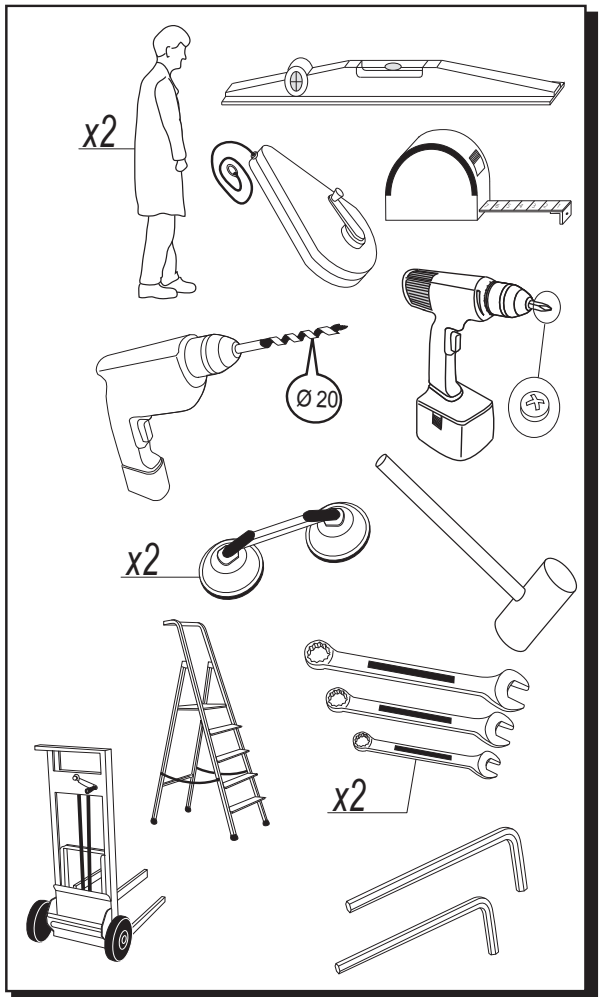

# Montageanleitung

**-Smokey- 5020 x 1560 Art. 36555**

# -Smokey- 2520 x 1560 Art. 36556

0

**Y1** (x 4)

**M** (x 2)  
2500

**Y** (x 2)  
2500

**I** (x 2)  
1730 x 1245

**F1** (x 3)

**F2** (x 3)

**H** (x 2)  
60x40x1600

**O** (x 2)  
1860 x 1154

**P** (x 3)  
1860 x 1355

1

2

3

4