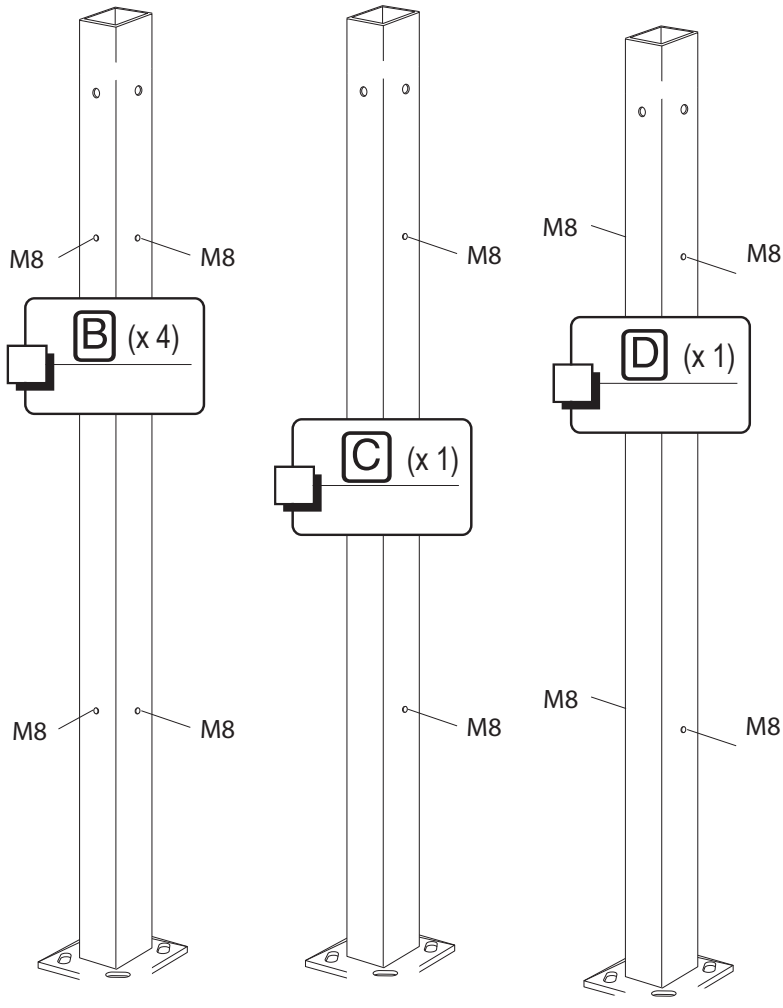

# Montageanleitung

**-Smokey- 5020 x 1560 Art. 36555**

# -Smokey- 2520 x 1560 Art. 36556

0

**Y1** (x 4)

**M** (x 2)  
2500

**Y** (x 2)  
2500

**I** (x 2)  
1730 x 1245

**F1** (x 3)

**F2** (x 3)

**H** (x 2)  
60x40x1600

**O** (x 2)  
1860 x 1154

**P** (x 3)  
1860 x 1355

1

2

3

4