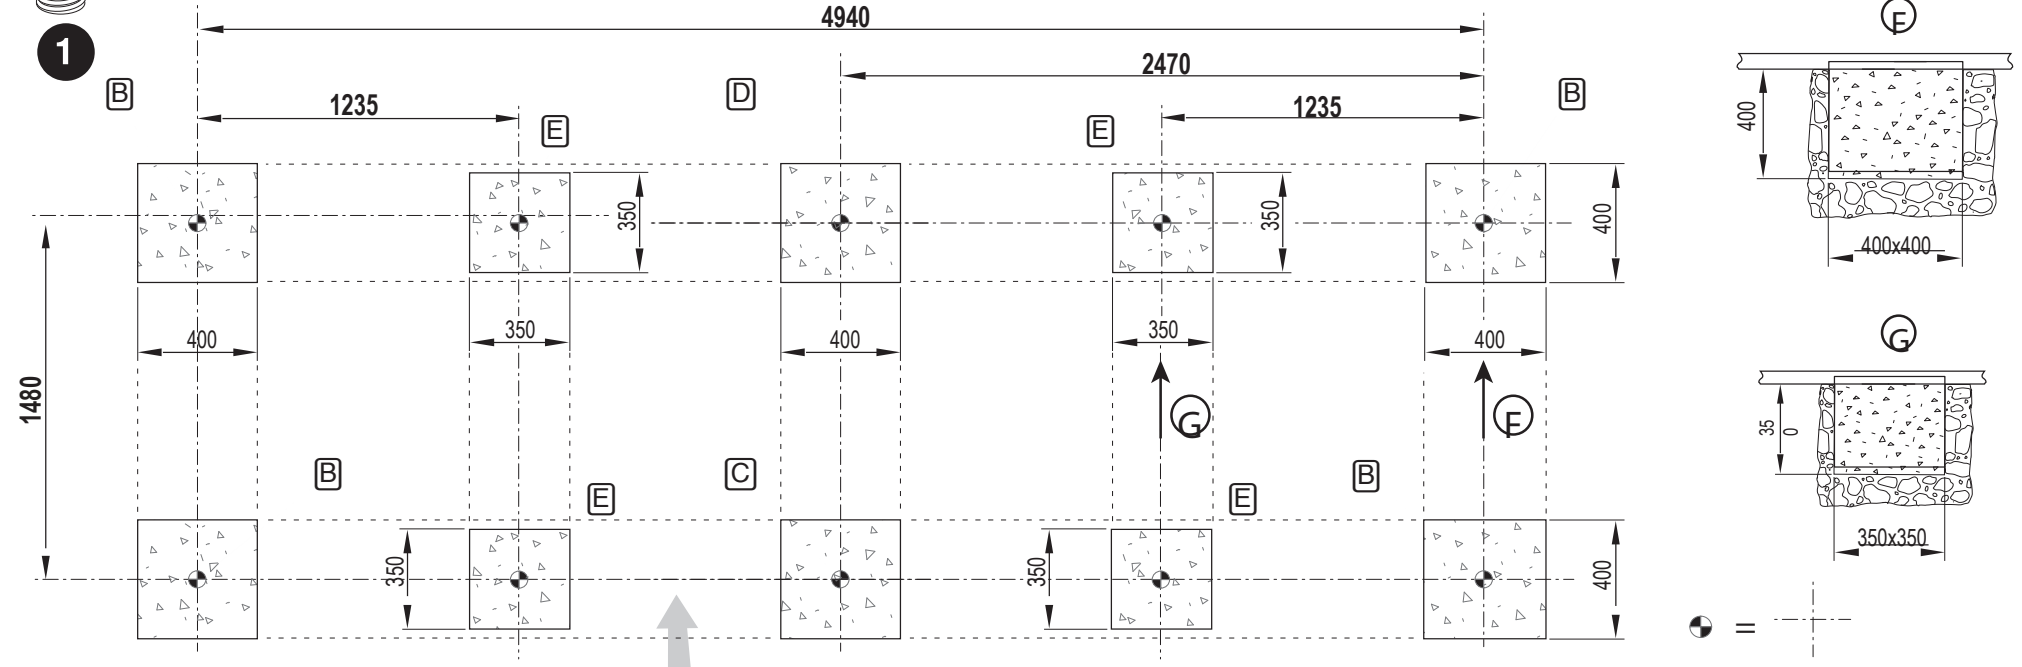

# Montageanleitung

**-Smokey- 5020 x 1560 Art. 36555**

# -Smokey- 2520 x 1560 Art. 36556

0

**Y1** (x 4)

**M** (x 2)  
2500

**Y** (x 2)  
2500

**I** (x 2)  
1730 x 1245

**F1** (x 3)

**F2** (x 3)

**H** (x 2)  
60x40x1600

**O** (x 2)  
1860 x 1154

**P** (x 3)  
1860 x 1355

1

2

3

4