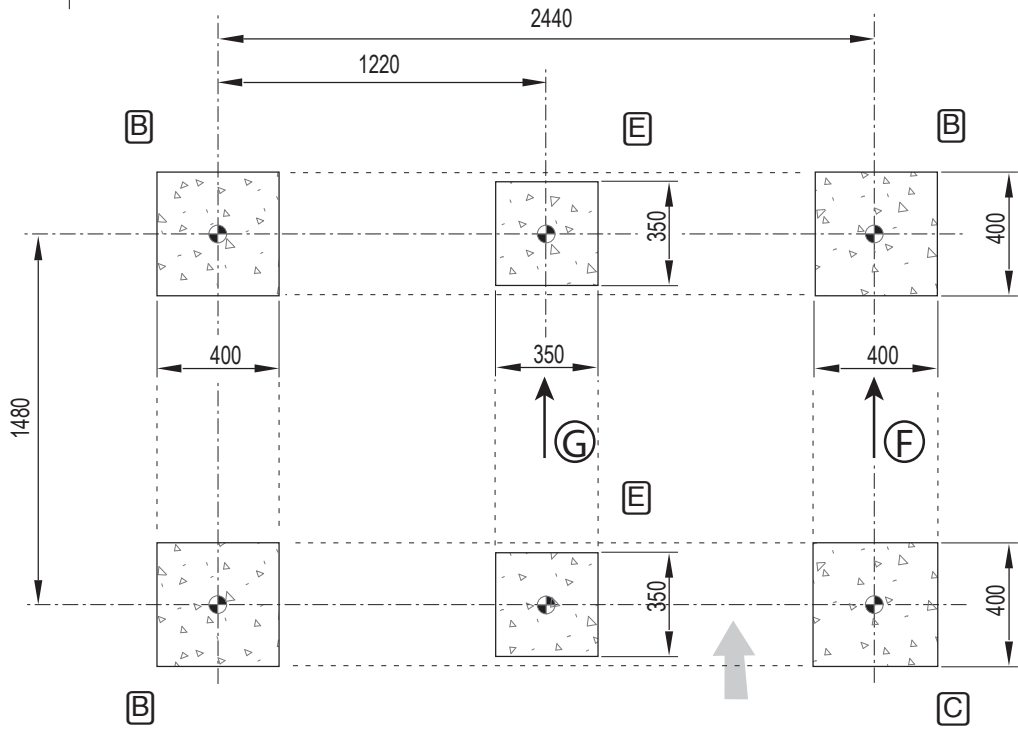

# Montageanleitung

**-Smokey- 5020 x 1560 Art. 36555**

# -Smokey- 2520 x 1560 Art. 36556

0

**Y1** (x 4)

**M** (x 2)  
2500

**Y** (x 2)  
2500

**I** (x 2)  
1730 x 1245

**F1** (x 3)

**F2** (x 3)

**H** (x 2)  
60x40x1600

**O** (x 2)  
1860 x 1154

**P** (x 3)  
1860 x 1355

1

2

3

4