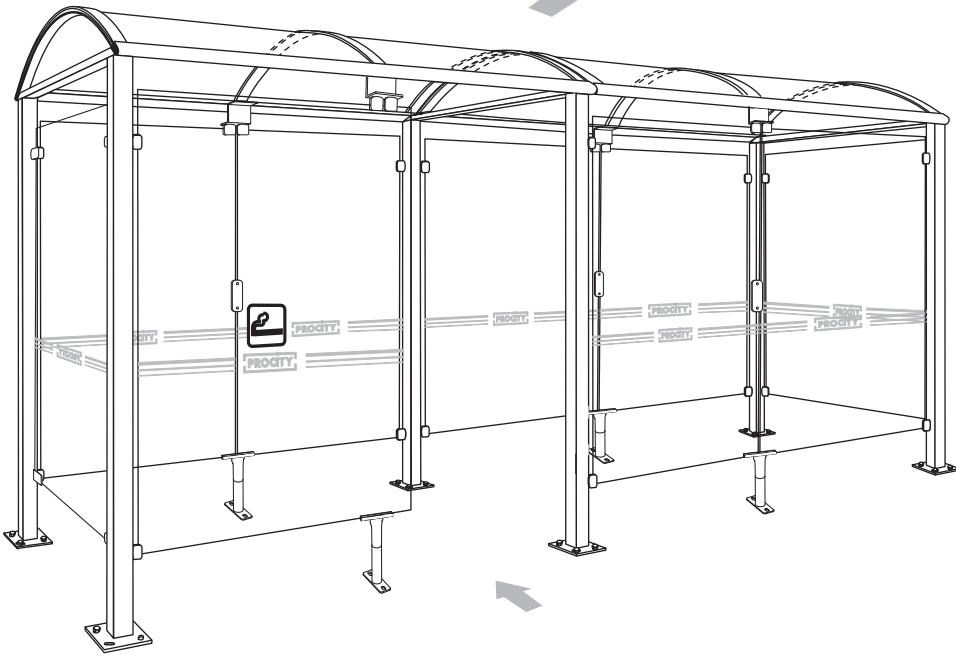

# Montageanleitung

**-Smokey- 5020 x 1560 Art. 36555**

# -Smokey- 2520 x 1560 Art. 36556

0

**Y1** (x 4)

**M** (x 2)  
2500

**Y** (x 2)  
2500

**I** (x 2)  
1730 x 1245

**F1** (x 3)

**F2** (x 3)

**H** (x 2)  
60x40x1600

**O** (x 2)  
1860 x 1154

**P** (x 3)  
1860 x 1355

1

2

3

4