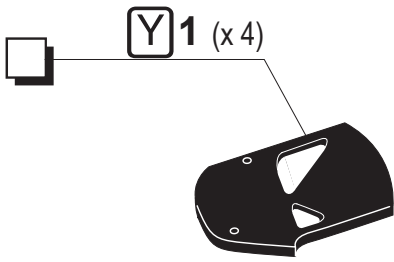

# Montageanleitung

**-Smokey- 5020 x 1560 Art. 36555**

# -Smokey- 2520 x 1560 Art. 36556

0

**Y1** (x 4)

**M** (x 2)  
2500

**Y** (x 2)  
2500

**I** (x 2)  
1730 x 1245

**F1** (x 3)

**F2** (x 3)

**H** (x 2)  
60x40x1600

**O** (x 2)  
1860 x 1154

**P** (x 3)  
1860 x 1355

1

2

3

4