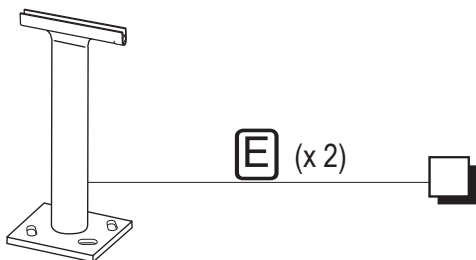

# Montageanleitung

**-Smokey- 5020 x 1560 Art. 36555**

# -Smokey- 2520 x 1560 Art. 36556

0

**Y1** (x 4)

**M** (x 2)  
2500

**Y** (x 2)  
2500

**I** (x 2)  
1730 x 1245

**F1** (x 3)

**F2** (x 3)

**H** (x 2)  
60x40x1600

**O** (x 2)  
1860 x 1154

**P** (x 3)  
1860 x 1355

1

2

3

4