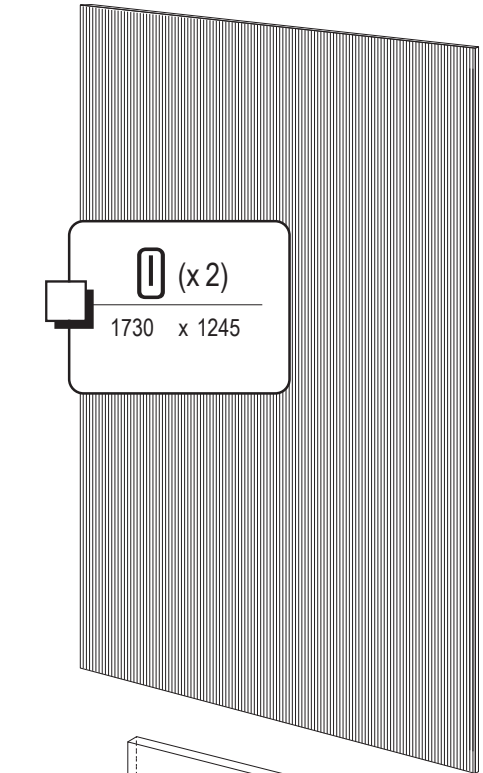

# Montageanleitung

**-Smokey- 5020 x 1560 Art. 36555**

# -Smokey- 2520 x 1560 Art. 36556

0

**Y1** (x 4)

**M** (x 2)  
2500

**Y** (x 2)  
2500

**I** (x 2)  
1730 x 1245

**F1** (x 3)

**F2** (x 3)

**H** (x 2)  
60x40x1600

**O** (x 2)  
1860 x 1154

**P** (x 3)  
1860 x 1355

1

2

3

4