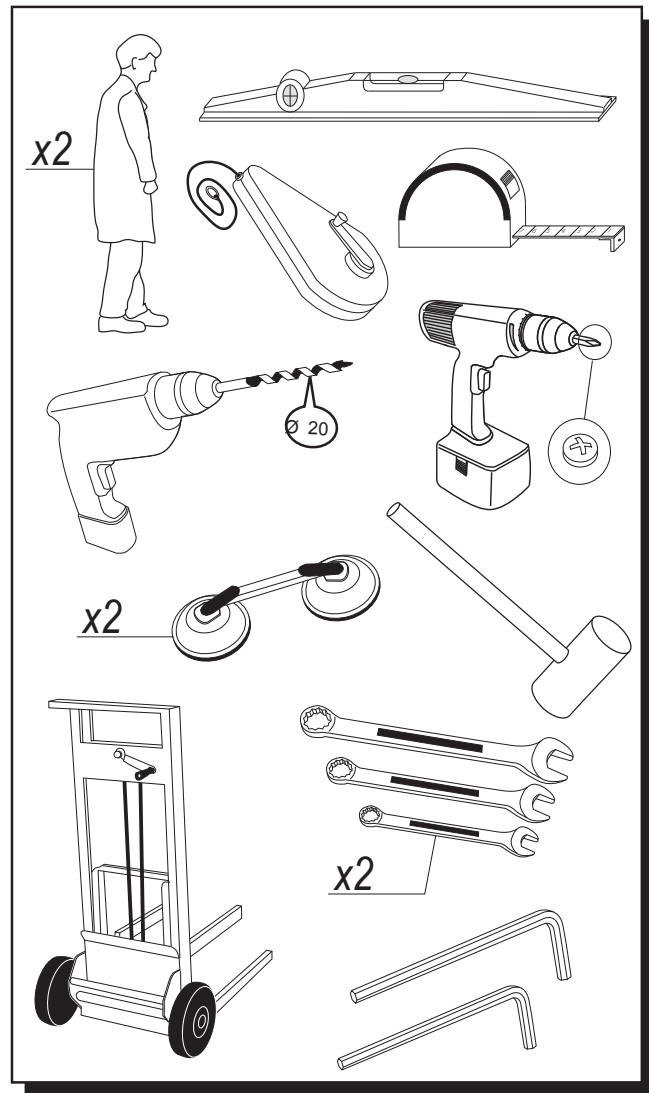

# Montageanleitung

**-Smokey- 5020 x 1560 Art. 36555**

# -Smokey- 2520 x 1560 Art. 36556

0

**Y1** (x 4)

**M** (x 2)  
2500

**Y** (x 2)  
2500

**I** (x 2)  
1730 x 1245

**F1** (x 3)

**F2** (x 3)

**H** (x 2)  
60x40x1600

**O** (x 2)  
1860 x 1154

**P** (x 3)  
1860 x 1355

1

2

3

4