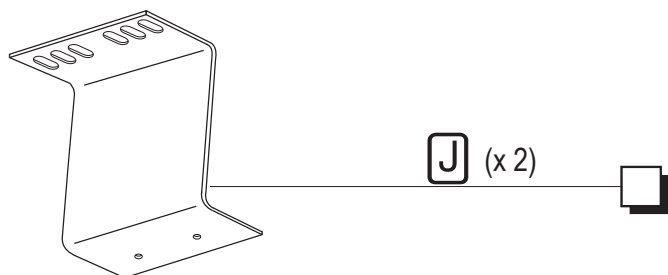

# Montageanleitung

**-Smokey- 5020 x 1560 Art. 36555**

# -Smokey- 2520 x 1560 Art. 36556

0

**Y1** (x 4)

**M** (x 2)  
2500

**Y** (x 2)  
2500

**I** (x 2)  
1730 x 1245

**F1** (x 3)

**F2** (x 3)

**H** (x 2)  
60x40x1600

**O** (x 2)  
1860 x 1154

**P** (x 3)  
1860 x 1355

1

2

3

4