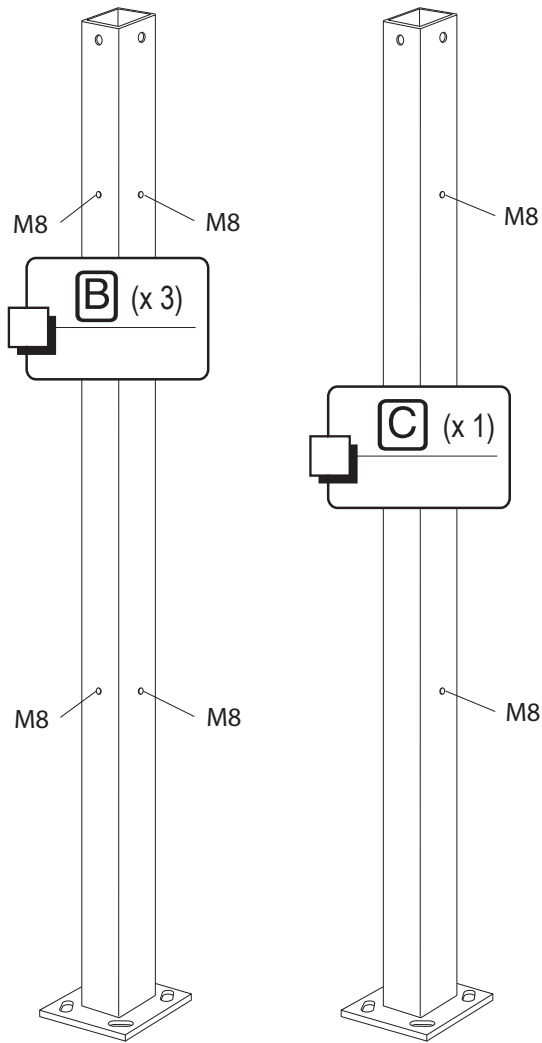

# Montageanleitung

**-Smokey- 5020 x 1560 Art. 36555**

# -Smokey- 2520 x 1560 Art. 36556

0

**Y1** (x 4)

**M** (x 2)  
2500

**Y** (x 2)  
2500

**I** (x 2)  
1730 x 1245

**F1** (x 3)

**F2** (x 3)

**H** (x 2)  
60x40x1600

**O** (x 2)  
1860 x 1154

**P** (x 3)  
1860 x 1355

1

2

3

4