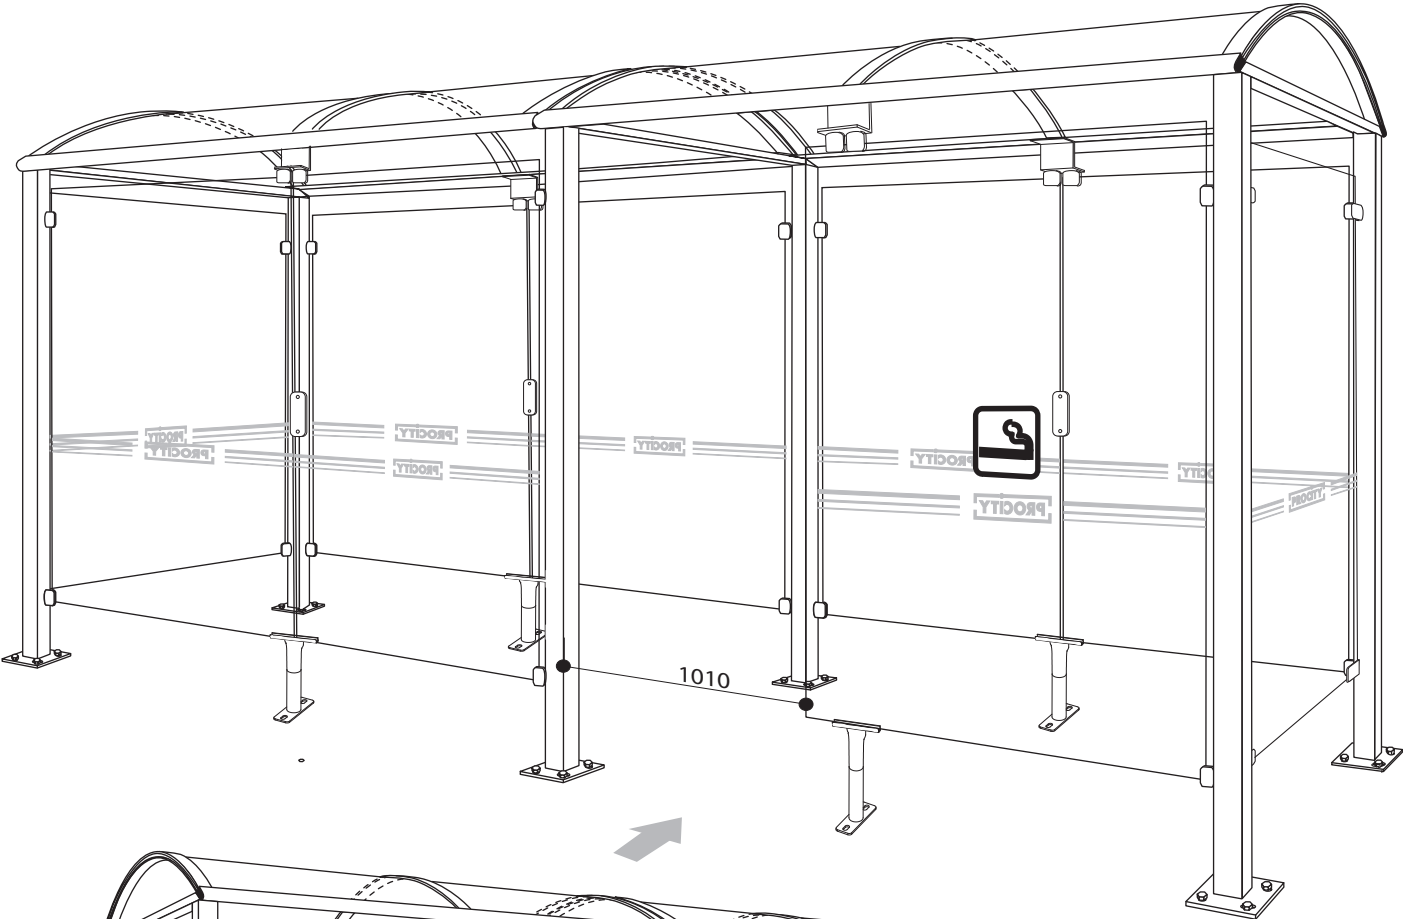

# Montageanleitung

**-Smokey- 5020 x 1560 Art. 36555**

# -Smokey- 2520 x 1560 Art. 36556

0

**Y1** (x 4)

**M** (x 2)  
2500

**Y** (x 2)  
2500

**I** (x 2)  
1730 x 1245

**F1** (x 3)

**F2** (x 3)

**H** (x 2)  
60x40x1600

**O** (x 2)  
1860 x 1154

**P** (x 3)  
1860 x 1355

1

2

3

4