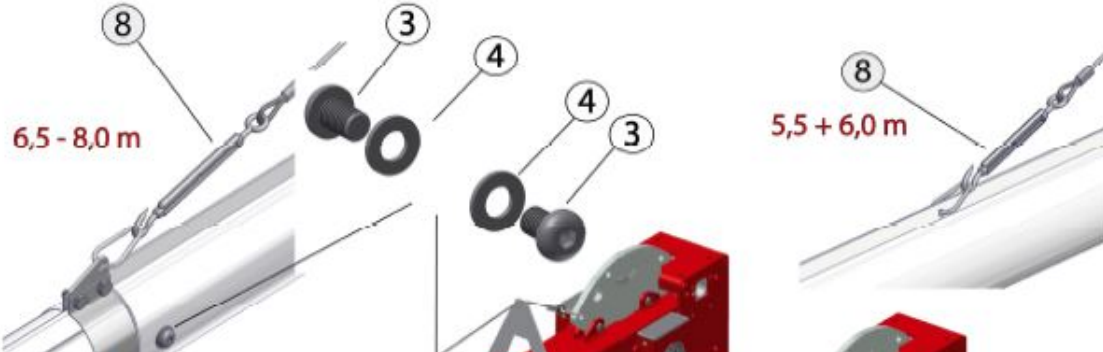

Wegesperre -Alpha 350-

	1	2
3,0 m	x	-
3,5 m	x	-
4,0 m	x	-
4,5 m	x	-
5,0 m	x	-
5,5 m	x	-
6,0 m	x	-
6,5 m	x	x
7,0 m	x	x
7,5 m	x	x
8,0 m	x	x

WES35000xU