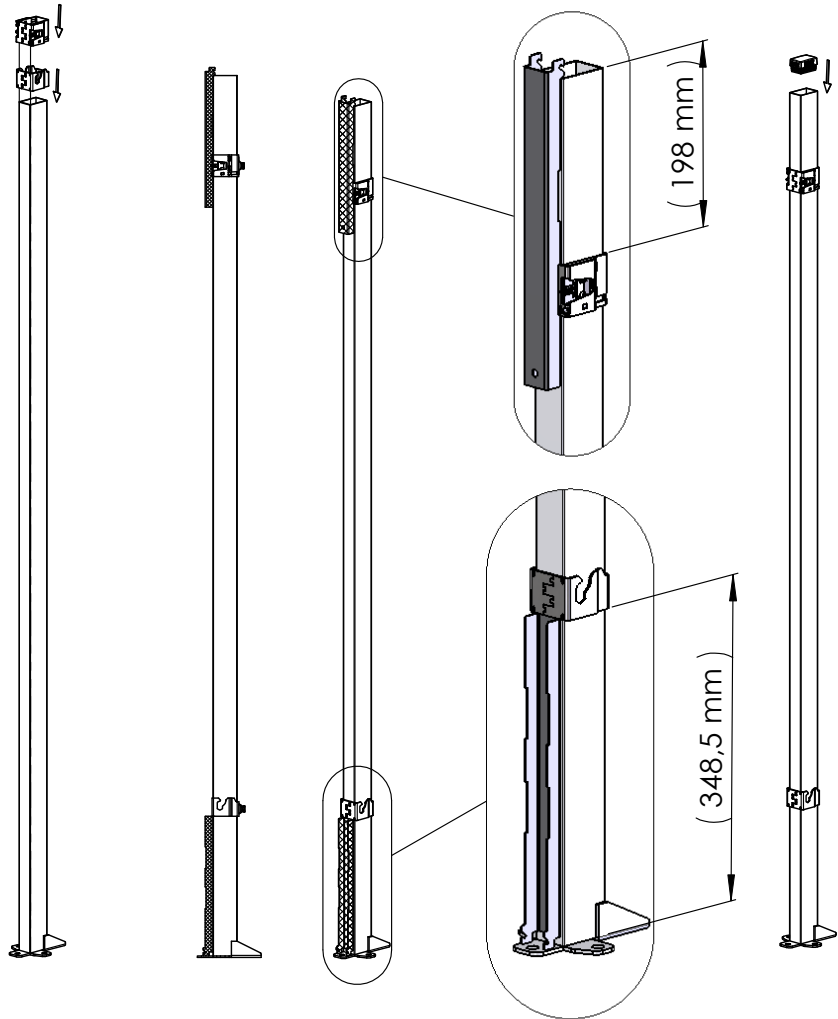

Rapid Fix system

Ø 10 mm

5 mm

13 mm

17 mm

1

2

3

4

5

6

36700899

7

8

9

2x 36700150 Left
(2x 36700140 Right)

1x 36700140 Right
(1x 36700150 Left)

10