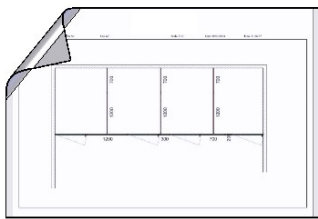

Rapid Fix system

Ø 10 mm

5 mm

13 mm

17 mm

1

2

3

4

5

6

36700899

7

8

9

2x 36700150 Left
(2x 36700140 Right)