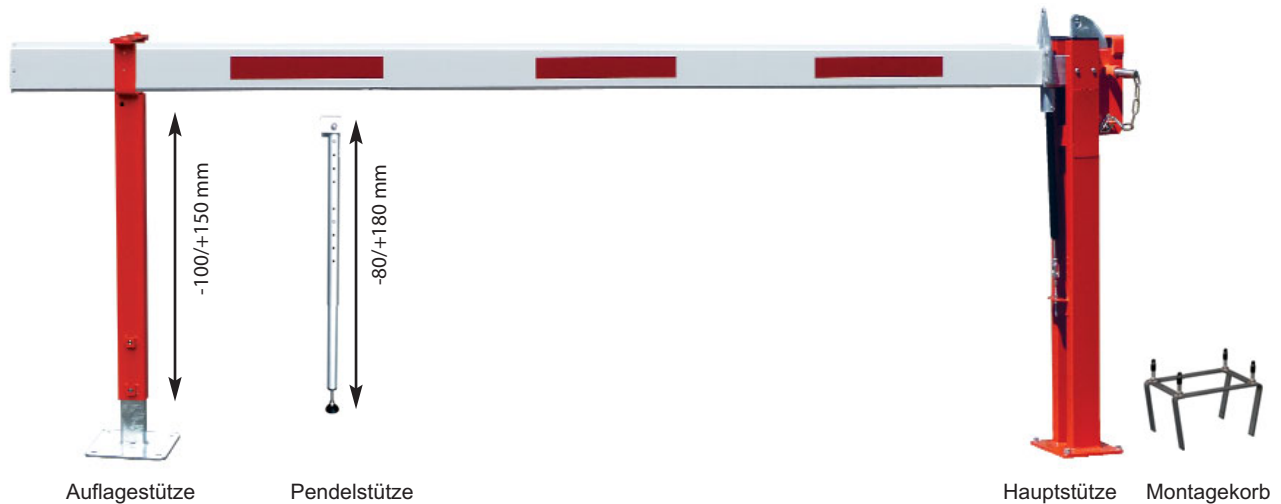

Wegesperre -Alpha 31-

Wegesperre mit Gasdruckfeder für Typbreiten 2 bis 6 m

Unkomplizierte, handbetätigte Wegesperre mit Gasdruckfederunterstützung, vertikal schwenkend.

Bei Einzel-Aufstellung mit Auflagestütze eignet sich die Alpha 31 für Sperrweiten von 2 bis 6 m .

Bei gegenläufiger Aufstellung in Kombination mit am Sperrbalken befestigten Pendelstützen sogar für bis zu 12,5 m Sperrweiten. Die Alpha 31 hat eine Nennhöhe von 100 cm über Flur.

Die Alpha 31 hat einen wartungsfrei gelagerten Duralmin-Sperrbalken mit Antisitzsteg und Schraubenkulisse, RAL 9010 reinweiß pulverbeschichtet und mit rot-weißen Reflexstreifen versehen. Die Haupt- und Auflagestützen werden aus soliden, lasergeschnittenen Stahlbauteilen verschweißt und anschließend feuerverzinkt.

Die kräftige Signalwirkung des RAL 3020 (verkehrsrot) Farbtönen wird durch vorbereitendes Sandstrahlen (sweepen) und abschließendes Versiegeln im Duplex-Pulverbeschichtungsverfahren gewährleistet.

Die Bodenflanschplatte der Hauptstütze kann wahlweise mit Schwerlastankern (bauseits oder Zubehör) auf ein bestehendes Fundament festgedübelt oder auf ein, mit einem Montagekorb (Zubehör) bewehrtes, Fundament festgeschraubt werden.

Die Auflagestütze der Alpha 31 ist zur optisch gefälligen Geländeeinpassung der gesamten Alpha 31 Wegesperre höhenverstellbar (-100 / + 150 mm). Die Befestigung der Auflagestütze erfolgt wahlweise durch Einbetonieren des Rohr-Adapters oder Festdübeln des Flanschplatten-Adapters.