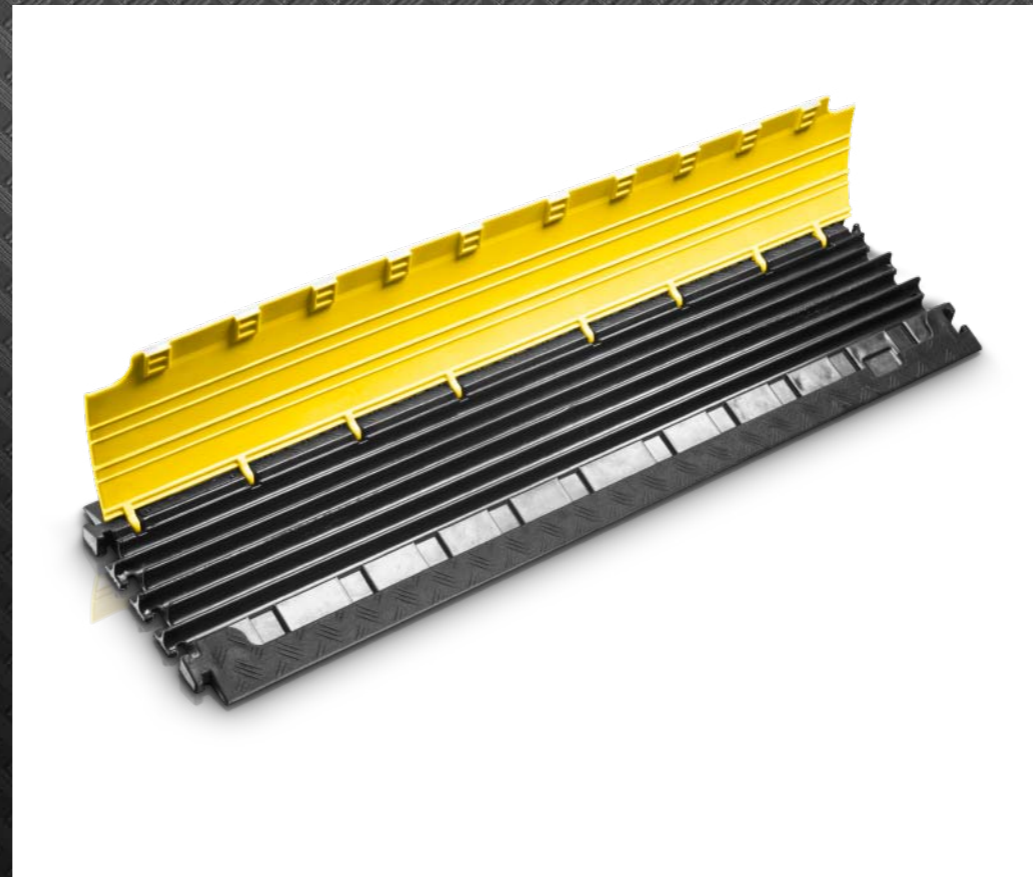

ANWENDUNGSGEBIETE

Messen, Bürgersteige, Marktplätze, Weihnachtsmärkte, Workshops, Lagerhäuser, Einkaufszentren, Warenlager, Baustellen, Straßen, etc.

Typ 618

6 DÜNNE KANÄLE - DISKRETE KABELBRÜCKE FÜR INNEN UND AUSSEN

Die kleinste Einheit mit großem Potential. Leicht, professionell, Rollstuhlgeeignet und universell einsetzbar. Mit 6 Kanälen trifft die 618 alle Anforderungen für Kabelabdeckungen in der kleinsten Größe.

Mit dieser kompakten und 4 kg leichten Variante, die auch für den Straßenverkehr geeignet ist, ist die Serie nun komplett.

PRODUKT :

Art. Nr.:	13842 (Deckel schwarz) 13843 (Deckel gelb)
Art:	Kabelbrücke
Typ:	6 Kanäle
Länge:	100 cm
Weite:	28 cm
Höhe:	3,2 cm
Anzahl Kanäle:	6
Kanalweite 1-6:	1,7 cm / 1,7 cm / 1,7 cm / 1,7 cm / 1,7 cm / 1,7 cm
Kanalthöhe 1-6:	1,8 cm / 1,8 cm / 1,9 cm / 1,9 cm / 1,8 cm / 1,8 cm
Material:	PU (Polyurethan)
Tragkraft:	2 t
chemische Resistenz:	öl-, säure- und benzinresistent
Härtegrad:	88 ± 4
Flammschutzklasse:	B2 (auf Anfrage auch in B1 verfügbar)
Arbeitsbereich:	- 30° C bis + 60° C
Gewicht:	4,37 kg

ZUBEHÖR :

Art. Nr. 24526	- Endstück links
Art. Nr. 24527	- Endstück rechts

ALSO AVAILABLE WITH BLACK LID!
Art. No. 85150BLK

* Angaben in mm