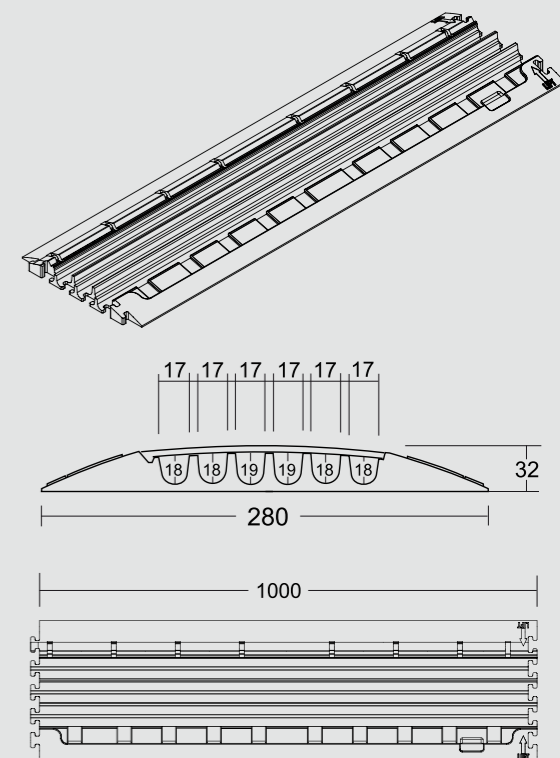

Mit dieser kompakten und 4 kg leichten Variante, die auch für den Straßenverkehr geeignet ist, ist die Serie nun komplett.

PRODUKT :

Art. Nr.:	13842 (Deckel schwarz) 13843 (Deckel gelb)
Art:	Kabelbrücke
Typ:	6 Kanäle
Länge:	100 cm
Weite:	28 cm
Höhe:	3,2 cm
Anzahl Kanäle:	6
Kanalweite 1-6:	1,7 cm / 1,7 cm / 1,7 cm / 1,7 cm / 1,7 cm / 1,7 cm
Kanalthöhe 1-6:	1,8 cm / 1,8 cm / 1,9 cm / 1,9 cm / 1,8 cm / 1,8 cm
Material:	PU (Polyurethan)
Tragkraft:	2 t
chemische Resistenz:	öl-, säure- und benzinresistent
Härtegrad:	88 ± 4
Flammschutzklasse:	B2 (auf Anfrage auch in B1 verfügbar)
Arbeitsbereich:	- 30° C bis + 60° C
Gewicht:	4,37 kg

ZUBEHÖR :

Art. Nr. 24526	- Endstück links
Art. Nr. 24527	- Endstück rechts

ALSO AVAILABLE WITH BLACK LID!
Art. No. 85150BLK

Art. Nr. **24526**

Art. Nr. **24527**

* Angaben in mm